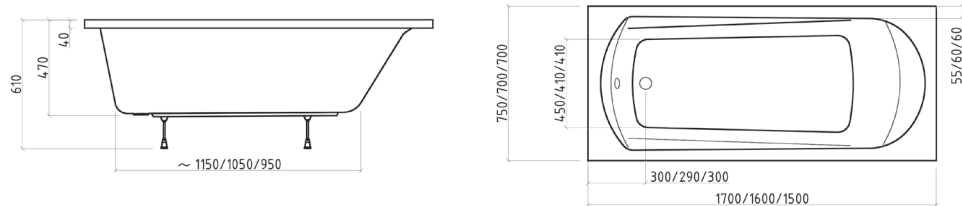

170 x 80

-  - змішувач для ванни врізний (водоспад)
-  - підлоговий змішувач для ванни
-  - змішувач для ванни або змішувач прихованого монтажу

Технічні креслення - ванни

Vanda S
150 x 70, 160 x 70

Domino
150 x 70, 160 x 70, 170 x 75