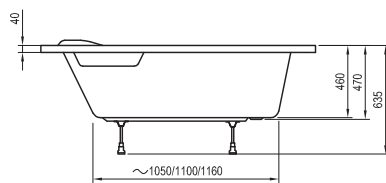

Технічні креслення - ванни

Asymmetric

170 x 110, 160 x 105, 150 x 100

Gentiana

150 x 150, 140 x 140

Campanula

170 x 75, 180 x 80

Fresia