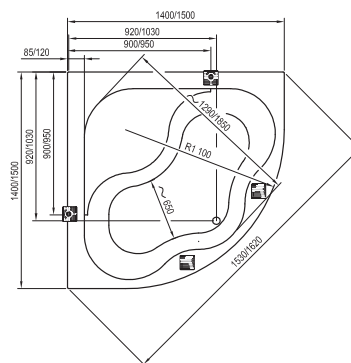

Технічні креслення - ванни

Asymmetric

170 x 110, 160 x 105, 150 x 100

Gentiana

150 x 150, 140 x 140

Campanula

170 x 75, 180 x 80

Fresia