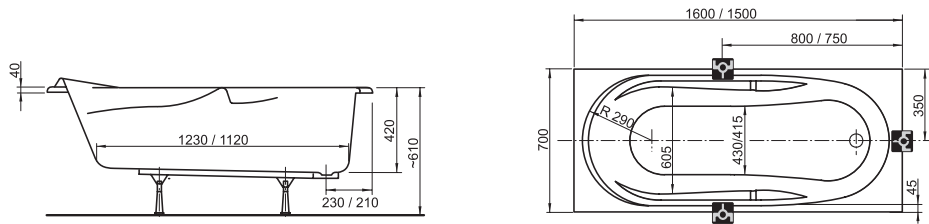

Технічні креслення - ванни