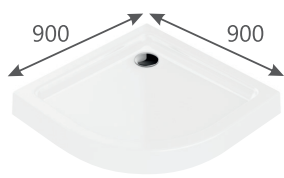

R 550

«Низький піддон для сучасної душової kabini»

Артикул	Позначення (тип)	Глибина піддону	Монтажна висота	Діаметр сифону
70513447	Merida 90 Slim + Сифон Slim-90 хром	50 мм	125 мм	90 мм