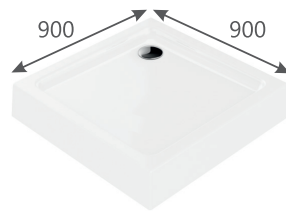

Артикул	Позначення (тип)	Глибина піддону	Монтажна висота	Діаметр сифону
70513447	Merida 90 Slim + Сифон Slim-90 хром	50 мм	125 мм	90 мм

Душові піддони Ravak

-30%*

Душовий піддон Modena 90 ST

«Стильні прямі лінії підкреслюють гладку поверхню дна»