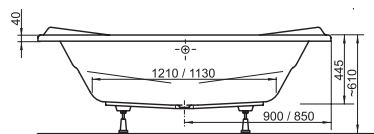

Технічні креслення - ванни

Asymmetric

170 x 110, 160 x 105, 150 x 100

Gentiana

150 x 150, 140 x 140

Campanula

170 x 75, 180 x 80

Fresia