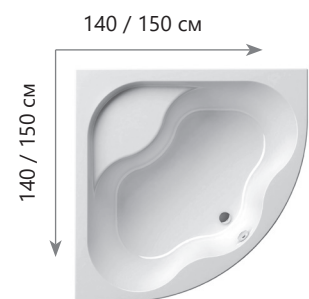

Ванна Gentiana

ЕКСКЛЮЗИВ

Ідеальний відпочинок

Простора та широка ванна є гарантією комфортного купання навіть для двох.

Щедра та практична

Широкі борти ванни Gentiana забезпечать Вам достатній простір для рук, а сидіння, яке так люблять діти, можна використати за призначенням або як місце для косметики. Правильний нахил спинної частини з обох боків сприяє максимальній релаксації під час купання.

300 л 240 л	36 кг 31 кг		10
ОБ'ЄМ	ВАГА	ГІДРОМАСАЖ	10 РОКІВ ГАРАНТІЇ НА ВАННИ

АРТИКУЛ:	ВАННА
70411339	Ванна Gentiana 140x140
70411352	Ванна Gentiana 150x150
АРТИКУЛ:	ОПОРА + ПАНЕЛЬ + КРІПЛЕННЯ
70405276	Опора Gentiana
70415496	Панель Gentiana 140
70415497	Панель Gentiana 150
70405256	Кріплення

Ванну Gentiana не можна доповнити шторами для ванни. Умовою 10-річної гарантії є використання оригінальної опори (ніжки) RAVAK для обраного типу ванни відповідно до інструкції з монтажу. Технічну інформацію ванни знайдете на с. 36.

ексклюзив — постачається тільки у мережу «Епіцентр К».

Комплектацію та вартість виробів уточнюйте у продавців-консультантів відділу сантехніки Епіцентр.