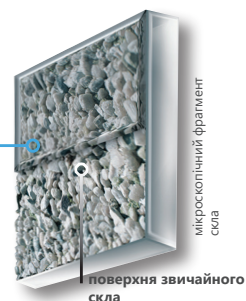

Формувальний цех RAVAK
Виготовлення майбутньої акрилової ванни за допомогою передової технології вертикального нагріву.

Гальванічний цех RAVAK
Анодування алюмінієвих профілів - виготовлення самих міцних душових кабін, дверей і штор для ванн.

Фарбувальний цех RAVAK
Електростатичне нанесення порошкової фарби на алюмінієві профілі душових кабін, дверей і штор для ванн.

поверхня скла, обробленого за допомогою технології RAVAK Anti-Calc®

ЗАХИСТ
СКЛА

мікроскопічний фрагмент скла

поверхня звичайного скла

RAVAK AntiCalc®

Револьюційна технологія, за допомогою якої на поверхні скла утворюється невидимий щит, що відштовхує воду.

RAVAK матеріали

В ОБЛАСТІ РОЗРОБКИ МАТЕРІАЛІВ
МИ СПІВПРАЦЮЄМО З ПЕРЕДОВИМИ
ДОСЛІДНИЦЬКИМИ ЦЕНТРАМИ
В ЄВРОПІ ТА США