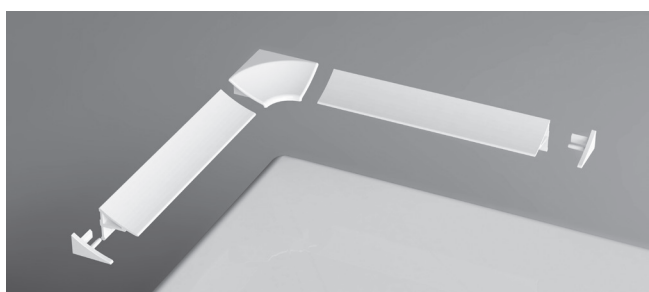

Акcesуари для ванн та душових кабін

Сидіння для душу OVO

Безпека та комфорт - під час особистої гігієни використовуйте сидіння як безпечну опору та місце для релаксації. Сидіння можна встановити коли завгодно у вже готову душову кабінку, коридор, передпокій, ліфт або на балкон. Допустиме навантаження до 150 кг, їх міцна нержавіюча конструкція підійде як для інтер'єрів, так і для екстер'єрів. Складаються впритул до стіни, і при цьому займають лише 10 см.

Колірна гама: прозорий, матовий білий, матовий помаранчевий у комбінації з двома варіантами конструкції – нержавіюча або чорна.

Декоративна планка

Декоративну планку 10x2000 мм або 10x1100 мм вигідно застосовувати насамперед там, де під час будівельних робіт не вдалося зберегти ідеально прямий кут між стінами. Навіть мінімальне відхилення перпендикулярності стін може створити розбіжність стіни та борту ванни, яке без застосування декоративної планки практично неможливо приховати.

Наступною причиною використання декоративної планки 6x2000 мм або 6x1100 мм є естетичне ущільнення зазору між стіною та межею ванни.

Силіконовий герметик необхідно застосовувати в будь-якому випадку, а також стежити за тим, щоб нерівномірне нанесення герметика не зіпсувало загальний вигляд ванни.

Змішувач для ванни врізний (водоспад) з лійкою

CR 025.00
АРТИКУЛ: 70313769

Редуктор сифону

АРТИКУЛ: 70516019

Стічний комплект для ванни

Довжина 570, 800 мм.

Силіконовий герметик Ravak Professional 310 мл

Застосування силіконового герметика Ravak Professional - це гарантія якісної герметизації Вашого душового куточка, ванни або піддону.

Колір: білий / прозорий
АРТИКУЛ: 70408078 / 70516135

Універсальний монтажний набір