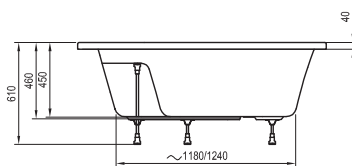

Технічні креслення - ванни

Asymmetric

170 x 110, 160 x 105, 150 x 100

Gentiana

150 x 150, 140 x 140

Campanula

170 x 75, 180 x 80

Fresia