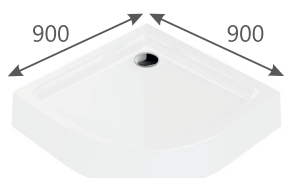

R 550

«Максимальний комфорт при прийнятті душу»

Артикул	Позначення (тип)	Глибина піддону	Монтажна висота	Діаметр сифону
70513406	Merida 90 ST + Сифон Basic-90	50 мм	160 мм	90 мм

-30%*