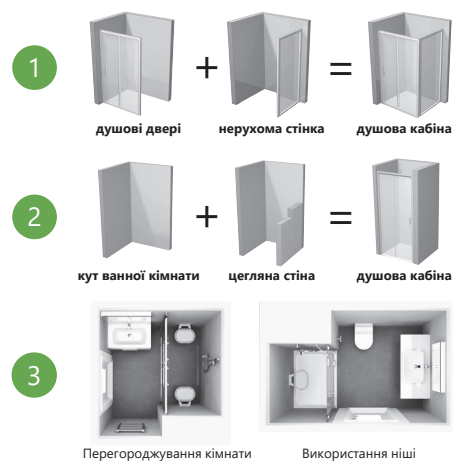

Відкрийте можливості душових дверей

Оберіть для своєї ванної кімнати правильну комбінацію душових дверей.

Не обмежуйте себе стандартними розмірами душових кабін - відкрийте можливості душових дверей.

Ви можете заощадити половину вартості душової kabіни, і при цьому створити більше простору для душу. Подумайте, замість розміру 90x90 см можна віддати перевагу розміру 80x100 см. Місця забере стільки ж, а вигод набагато більше.

Можливості рішення:

- 1 Душові двері з нерухомою стінкою
- 2 Душові двері з цегляною стіною
- 3 Перегороджування кімнати або ніші душовими дверима

ексклюзив
X-Uni XU3DP2
100
Полір. алюм.
Transparent

ексклюзив
X-Uni XU4DP2
120
Полір. алюм.
Transparent