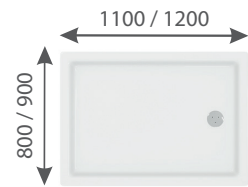

Артикул	Позначення (тип)	Глибина піддону	Монтажна висота	Діаметр сифону
70513463	Modena 110 x 80 + Сифон Basic-90	65 мм	160 мм	90 мм
70513464	Modena 120 x 90 + Сифон Basic-90			

*Акційні ціни вказані в євро з урахуванням ПДВ та діють до 31.12.2021 року за умови покупки нижчезазначених виробів: душовий піддон Ronda-90 ST/R-500 з сифоном; душовий піддон Verona-90 ST/R-500 з сифоном, душовий піддон Merida-90 ST/R-550 з сифоном; душовий піддон Merida 90 Slim/R-550 + сифон 90 Slim хром; душовий піддон Modena-90 ST з сифоном; душовий піддон Modena-90 Slim + сифон 90 Slim хром. Кількість акційних виробів обмежено. Акційні ціни та умови акції можуть бути змінені протягом дії даної пропозиції без попередження. **Вироби на фото можуть відрізнятися від акційних.