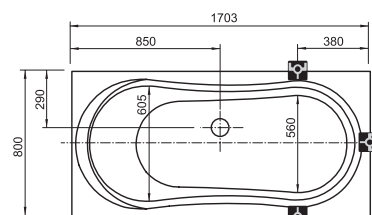

Fresia

170 x 80

- змішувач для ванни врізний (водоспад)
- підлоговий змішувач для ванни
- змішувач для ванни або змішувач прихованого монтажу