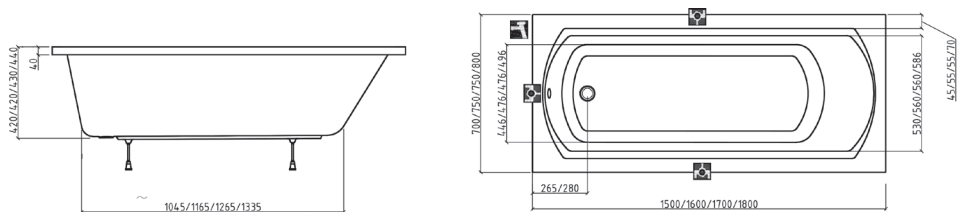

Domino II
150 x 70, 160 x 75, 170 x 75, 180 x 80