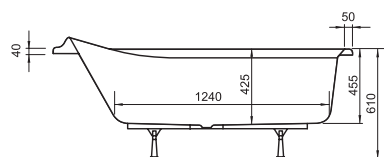

Fresia

170 x 80

- змішувач для ванни врізний (водоспад)
- підлоговий змішувач для ванни
- змішувач для ванни або змішувач прихованого монтажу