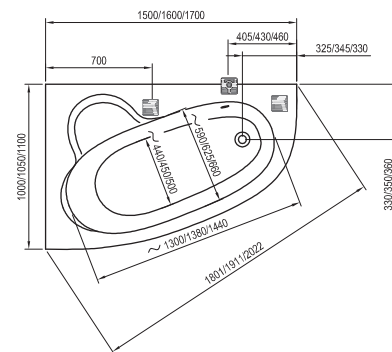

Технічні креслення - ванни

Asymmetric

170 x 110, 160 x 105, 150 x 100