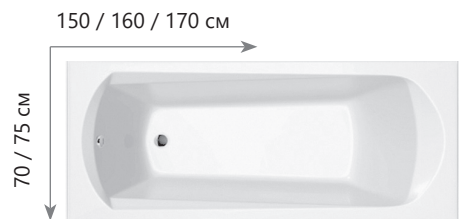

Кілька варіантів розмірів

Ви можете обрати з трьох варіантів довжини, які помістяться у будь-якій ванній кімнаті.

225 л 210 л 185 л	24 кг 21 кг 19 кг		10
ОБ'ЄМ	ВАГА	ГІДРОМАСАЖ	10 РОКІВ ГАРАНТІЇ НА ВАННИ