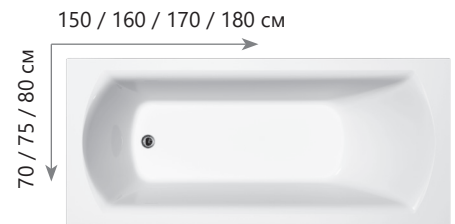

АРТИКУЛ:	ВАННА
70412201	Ванна Domino II 150x70
70412202	Ванна Domino II 160x75
70412203	Ванна Domino II 170x75
70412110	Ванна Domino II 180x80
АРТИКУЛ:	ОПОРА + ПАНЕЛЬ + КРІПЛЕННЯ
70405277	Опора Domino II 150
70405273	Опора Domino II 160/170
70405283	Опора Domino II 180
70415669	Передня панель 150
70415670	Передня панель 160
70415629	Передня панель 170
70415644	Передня панель 180
70405261	Кріплення передньої панелі
70415512	Бокова панель 70 з кріпленням
70415513	Бокова панель 75 з кріпленням
70415511	Бокова панель 80 з кріпленням