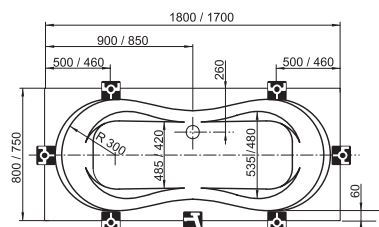

Технічні креслення - ванни

Asymmetric

170 x 110, 160 x 105, 150 x 100

Gentiana

150 x 150, 140 x 140

Campanula

170 x 75, 180 x 80

Fresia