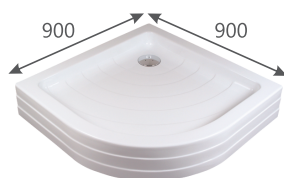

Редуктор сифону

Силіконовий герметик

Комплектацію та вартість виробів уточнюйте у продавців-консультантів відділу сантехніки Епіцентр.

Душові піддони Ravak

-30%*

Душовий піддон Ronda 90 ST

R 500

«Практичний піддон для сучасної ванної кімнати»