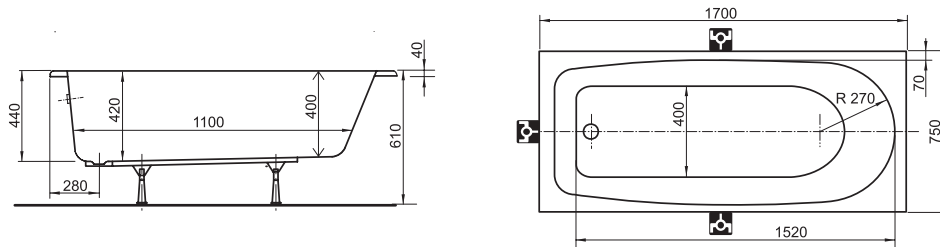

Технічні креслення - ванни

- змішувач для ванни врізний (водоспад)
- підлоговий змішувач для ванни
- змішувач для ванни або змішувач прихованого монтажу