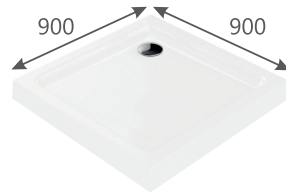

Душові піддони Ravak

-30%*

Душовий піддон Modena 90 ST

«Стильні прямі лінії підкреслюють гладку поверхню дна»

Артикул	Позначення (тип)	Глибина піддону	Монтажна висота	Діаметр сифону
70513407	Modena 90 ST + Сифон Basic-90	50 мм	160 мм	90 мм

-30%*

Душовий піддон Modena 90 Slim

«Низький піддон з чистим дизайном»

Артикул	Позначення (тип)	Глибина піддону	Монтажна висота	Діаметр сифону
70513448	Modena 90 Slim + Сифон Slim-90 хром	50 мм	125 мм	90 мм

НОВИНКА

Душовий піддон Modena 110 / 120

«Максимальний комфорт при прийнятті душі»

Артикул	Позначення (тип)	Глибина піддону	Монтажна висота	Діаметр сифону
70513463	Modena 110 x 80 + Сифон Basic-90	65 мм	160 мм	90 мм
70513464	Modena 120 x 90 + Сифон Basic-90			

*Акційні ціни вказані в євро з урахуванням ПДВ та діють до 31.12.2021 року за умови покупки нижчезазначених виробів: душовий піддон Ronda-90 ST/R-500 з сифоном; душовий піддон Verona-90 ST/R-500 з сифоном, душовий піддон Merida-90 ST/R-550 з сифоном; душовий піддон Merida 90 Slim/R-550 + сифон 90 Slim хром; душовий піддон Modena-90 ST з сифоном; душовий піддон Modena-90 Slim + сифон 90 Slim хром. Кількість акційних виробів обмежено. Акційні ціни та умови акції можуть бути змінені протягом дії даної пропозиції без попередження. **Вироби на фото можуть відрізнятися від акційних.