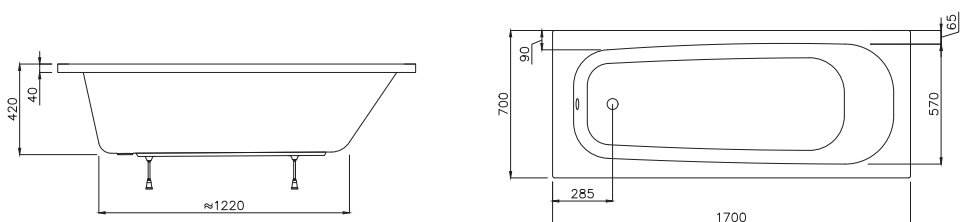

- змішувач для ванни врізний (водоспад)
- підлоговий змішувач для ванни
- змішувач для ванни або змішувач прихованого монтажу