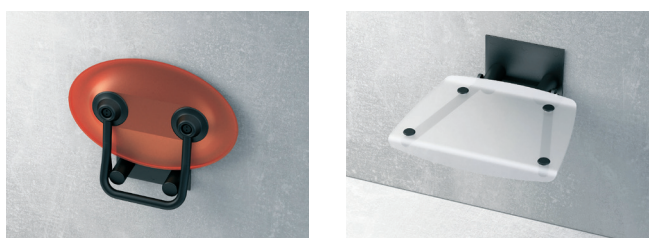

Акcesуари для ванн та душових кабін

Сидіння для душу OVO

Безпека та комфорт - під час особистої гігієни використовуйте сидіння як безпечну опору та місце для релаксації. Сидіння можна встановити коли завгодно у вже готову душову кабінку, коридор, передпокій, ліфт або на балкон. Допустиме навантаження до 150 кг, їх міцна нержавіюча конструкція підійде як для інтер'єрів, так і для екстер'єрів. Складаються впритул до стіни, і при цьому займають лише 10 см.

Колірна гама: прозорий, матовий білий, матовий помаранчевий у комбінації з двома варіантами конструкції – нержавіюча або чорна.

Декоративна планка

Декоративну планку 10x2000 мм або 10x1100 мм вигідно застосовувати насамперед там, де під час будівельних робіт не вдалося зберегти ідеально прямий кут між стінами. Навіть мінімальне відхилення перпендикулярності стін може створити розбіжність стіни та борту ванни, яке без застосування декоративної планки практично неможливо приховати.

Наступною причиною використання декоративної планки 6x2000 мм або 6x1100 мм є естетичне ущільнення зазору між стіною та межею ванни.

Силіконовий герметик необхідно застосовувати в будь-якому випадку, а також стежити за тим, щоб нерівномірне нанесення герметика не зіпсувало загальний вигляд ванни.