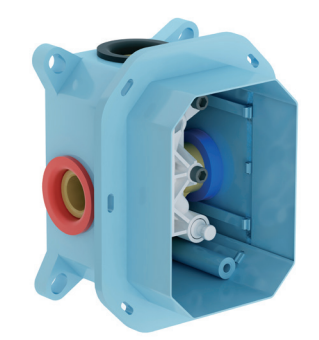

ЗМІШУВАЧІ NEO

ЗМІШУВАЧІ ROSA

ЗМІШУВАЧІ SUZAN

ПІДЛОГОВІ ЗМІШУВАЧІ ДЛЯ
ВАННИ

ВРІЗНІ ЗМІШУВАЧІ ДЛЯ
ВАННИ

КУХОННІ ЗМІШУВАЧІ

ПОДВІЙНІ ДУШОВІ СИСТЕМИ

ЗМІШУВАЧІ З ГІГІЄНИЧНИМ
ДУШЕМ