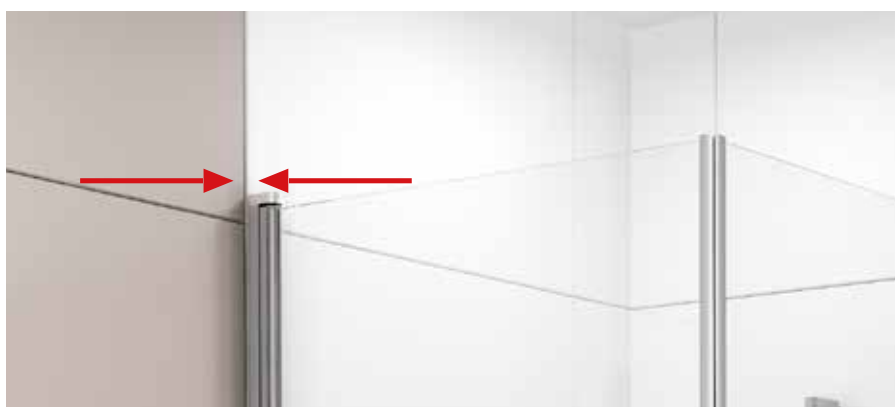

Praplėstas tvirtinimo profilis

Tvirtinimo ir praplėtimo profiliai serijoms Pivot, 10°, Blix, Supernova

Praplėtimo profiliai

Leidžia sureguliuoti (praplėsti) dušo kabinas ar dušo duris (arba vonios sienes) iki 2 cm kiekvienoje pusėje.

Praplėtimo profiliai tinka Pivot, 10°, Blix ir Supernova serijų dušo kabinoms ir durims, o taip pat vonios durims AVDP3 ar stacionariai sieniei APSV.

Tvirtinimo profilis

Skirti pritvirtinti dušo kabiną ar duris.

Tai yra kiekvieno produkto, kuriam jis reikalingas, dalis.

Montuojant pusapvalės ir kampinės dušo kabinas, matmenų ribos leidžia „paslėpti“ tokias vietas, kaip sienų ir grindų plytelių sujungimus.

Matrix serija