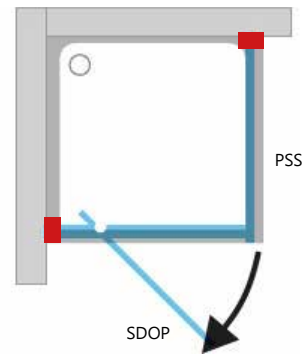

SDOP, kaina nuo 229 Eur

SDOP

PSS

PSS

SDOP

SDOP + PSS, kaina nuo 229 + 145 Eur

Tipas	Standartinis gaminio dydis, mm	Gaminio dydis, mm		
		Su 1 praplėtimo profiliu	Su 2 praplėtimo profiliais	Su 4 praplėtimo profiliais (po 2 kiekviename šone, kai montuojamos tik durys)
SDOP-80	773-810	793-830	813-850	853-890
SDOP-90	873-910	893-930	913-950	953-990
PSS-80	770-805	790-825	810-845	-
PSS-90	870-905	890-925	910-945	-