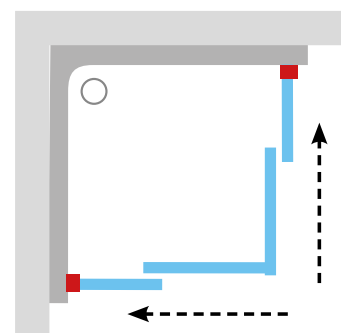

Skirtingų dydžių BLRV2K gaminių derinimas suteikia galimybę sukurti kvadrato arba stačiakampio formos dušo kabiną.

Apdaila

BLIZGI SATINAS BALTA

PRAPLĖTIMO PROFILIS

STIKLO ATIDARYMAS

6 mm

STIKLO STORIS

BLRV2K + BLRV2K, kaina nuo 299 + 299 Eur