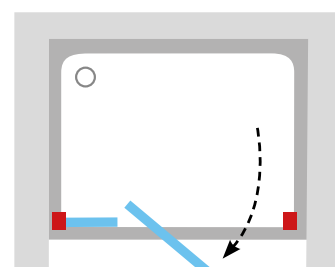

961-1291 mm

PDOP2, kaina nuo 339 Eur