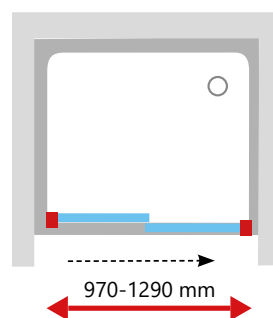

■ - praplėtimo profilių vieta. Praplėtimo profilius galima montuoti tik prie sienos!

BLDP2 - dviejų dalių sumdomos dušo durys
BLPS - stacionari sienelė

Blix serija

Apdaila

BLIZGI SATINAS BALTA

Dušo durys BLDP2

+

Stacionari sienelė BLPS

=

Dušo kabina

BLDP2, kaina nuo 359 Eur

BLDP2 + BLPS, kaina nuo 359 + 185 Eur

BLPS + BLDP2 + BLPS, kaina nuo 185 + 359 + 185 Eur

Tipas	Standartinis gaminio dydis, mm	Gaminio dydis, mm		
		Su 1 praplėtimo profiliu	Su 2 praplėtimo profiliais	Su 4 praplėtimo profiliais (po 2 kiekviename šone, kai montuojamos tik durys)
BLDP2-100	970-1010	990-1030	1010-1050	1050-1090
BLDP2-110	1070-1110	1090-1130	1110-1150	1150-1190
BLDP2-120	1170-1210	1190-1230	1210-1250	1250-1290
BLPS-80	770-790	790-810	810-830	
BLPS-90	870-890	890-910	910-930	x
BLPS-100	970-990	990-1010	1010-1030	