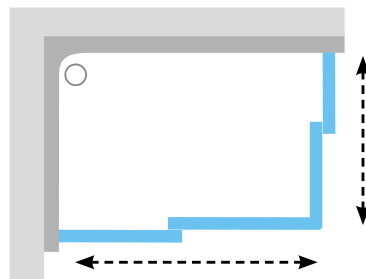

Apdaila

BLSCP4, kaina nuo 479 Eur

Tipas	Dydis (mm)
BLSRV2-80	786-800
BLSRV2-90	886-900

Apdaila

BLSRV2, kaina nuo 499 Eur

Tipas	Dydis (mm)
BLSRV2-80	786-800
BLSRV2-90	886-900

Apdaila

BLSRV2K + BLSRV2K, kaina nuo 259 + 259 Eur

Tipas	Dydis (mm)
BLSRV2K-80	786-800
BLSRV2K-90	886-900
BLSRV2K-100	986-1000
BLSRV2K-120	1186-1200

BLSDP2 - dviejų dalių stumdomos dušo durys
BLSPS - stacionari sienelė

Blix Slim serija

Apdaila

BLIZGI JUODA