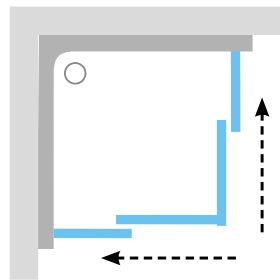

Apdaila

BLSRV2, kaina nuo 499 Eur

Tipas	Dydis (mm)
BLSRV2-80	786-800
BLSRV2-90	886-900