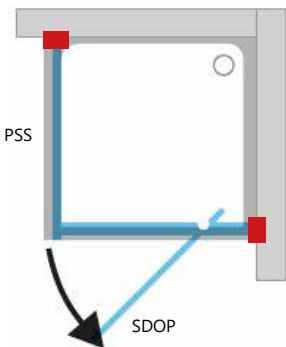

SDOP, kaina nuo 229 Eur

SDOP

PSS

PSS

SDOP

SDOP + PSS, kaina nuo 229 + 145 Eur

Tipas	Standartinis gaminio dydis, mm	Gaminio dydis, mm		
		Su 1 praplėtimo profiliu	Su 2 praplėtimo profiliais	Su 4 praplėtimo profiliais (po 2 kiekviename šone, kai montuojamos tik durys)
SDOP-80	773-810	793-830	813-850	853-890
SDOP-90	873-910	893-930	913-950	953-990
PSS-80	770-805	790-825	810-845	-
PSS-90	870-905	890-925	910-945	-