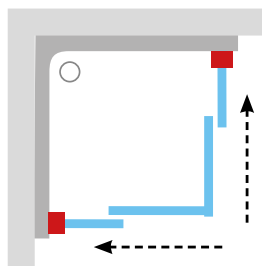

Apdaila

BLIZGI SATINAS BALTA

PRAPLĖTIMO PROFILIS

6 mm

STIKLO STORIS

10RV2, kaina nuo 729 Eur

Tipas	Standartinis gaminio dydis, mm	Gaminio dydis, mm	
		Su 1 praplėtimo profiliu	Su 2 praplėtimo profiliais
10RV2-80	780-800	800-820	820-840
10RV2-90	880-900	900-920	920-940