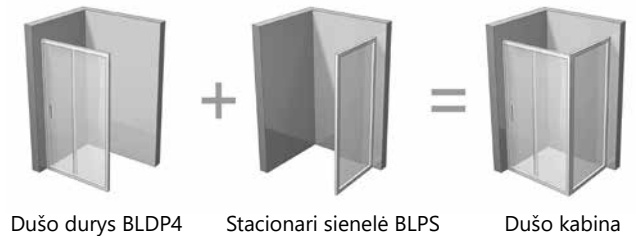

+

Stacionari sienelė BLPS

=

Dušo kabina

BLDP2, kaina nuo 359 Eur

BLDP2 + BLPS, kaina nuo 359 + 185 Eur

BLPS + BLDP2 + BLPS, kaina nuo 185 + 359 + 185 Eur

Tipas	Standartinis gaminio dydis, mm	Gaminio dydis, mm		
		Su 1 praplėtimo profiliu	Su 2 praplėtimo profiliais	Su 4 praplėtimo profiliais (po 2 kiekviename šone, kai montuojamos tik durys)
BLDP2-100	970-1010	990-1030	1010-1050	1050-1090
BLDP2-110	1070-1110	1090-1130	1110-1150	1150-1190
BLDP2-120	1170-1210	1190-1230	1210-1250	1250-1290
BLPS-80	770-790	790-810	810-830	
BLPS-90	870-890	890-910	910-930	x
BLPS-100	970-990	990-1010	1010-1030	

■ - praplėtimo profilių vieta. Praplėtimo profilius galima montuoti tik prie sienos!

Blix serija

BLRV2K + BLRV2K - keturių dalių kvadratinė dušo kabina

Tipas	Standartinis gaminio dydis, mm	Gaminio dydis, mm	
		Su 1 praplėtimo profiliu	Su 2 praplėtimo profiliais
BLRV2K-80	775-790	795-810	815-830
BLRV2K-90	875-890	895-910	915-930
BLRV2K-100	980-1000	1000-1020	1020-1040
BLRV2K-110	1080-1100	1100-1120	1120-1140
BLRV2K-120	1180-1200	1200-1220	1220-1240

Skirtingų dydžių BLRV2K gaminių derinimas suteikia galimybę sukurti kvadrato arba stačiakampio formos dušo kabiną.

Apdaila

BLIZGI SATINAS BALTA

PRAPLĖTIMO PROFILIS

STIKLO ATIDARYMAS

6 mm

STIKLO STORIS

BLRV2K + BLRV2K, kaina nuo 299 + 299 Eur

■ - praplėtimo profilių vieta. Praplėtimo profilius galima montuoti tik prie sienos!

BLDP4 - keturių dalių stumdomos dušo durys
BLPS - stacionari sienelė

Blix serija

Apdaila

BLDP4, kaina nuo 479 Eur

BLDP4 + BLPS, kaina nuo 479 + 185 Eur