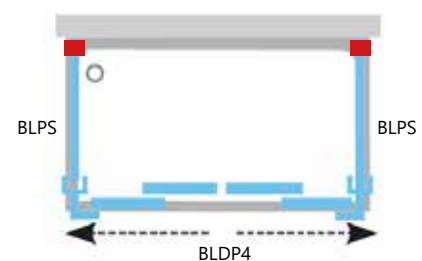

■ - praplėtimo profilių vieta. Praplėtimo profilius galima montuoti tik prie sienos!

BLDP4 - keturių dalių stumdomos dušo durys
BLPS - stacionari sienelė

Blix serija

Apdaila

BLDP4, kaina nuo 479 Eur

BLDP4 + BLPS, kaina nuo 479 + 185 Eur

BLPS + BLDP4 + BLPS, kaina nuo 185 + 479 + 185 Eur

Tipas	Standartinis gaminio dydis, mm	Gaminio dydis, mm	
		Su 1 praplėtimo profiliu	Su 2 praplėtimo profiliais
BLDP4-120	1170-1210		
BLDP4-130	1270-1310		
BLDP4-140	1370-1410		
BLDP4-150	1470-1510		
BLDP4-160	1570-1610		
BLDP4-170	1670-1710		
BLDP4-180	1770-1810		
BLDP4-190	1870-1910		
BLDP4-200	1970-2010		
x			
BLPS-80	770-790	790-810	810-830
BLPS-90	870-890	890-910	910-930
BLPS-100	970-990	990-1010	1010-1030