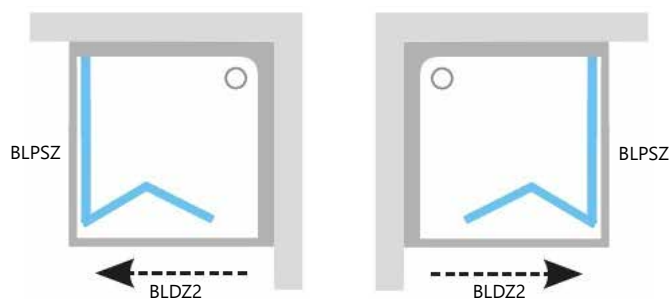

BLPS + BLDP4 + BLPS, kaina nuo 185 + 479 + 185 Eur

Tipas	Standartinis gaminio dydis, mm	Gaminio dydis, mm	
		Su 1 praplėtimo profiliu	Su 2 praplėtimo profiliais
BLDP4-120	1170-1210		
BLDP4-130	1270-1310		
BLDP4-140	1370-1410		
BLDP4-150	1470-1510		
BLDP4-160	1570-1610		
BLDP4-170	1670-1710		
BLDP4-180	1770-1810		
BLDP4-190	1870-1910		
BLDP4-200	1970-2010		
x			
BLPS-80	770-790	790-810	810-830
BLPS-90	870-890	890-910	910-930
BLPS-100	970-990	990-1010	1010-1030

■ - praplėtimo profilių vieta. Praplėtimo profilius galima montuoti tik prie sienos!

Blix serija

BLDZ2 - dviejų dalių stumdomos dušo durys
BLPSZ - stacionari sienelė

Apdaila

BLIZGI

Dušo durys BLDZ2

Stacionari sienelė BLPSZ

Dušo kabina

BLDZ2, kaina nuo 389 Eur

BLDZ2 + BLPSZ, kaina nuo 389 + 189 Eur

Tipas	Dydis (mm)
BLDZ2-70	670-710
BLDZ2-80	770-810
BLDZ2-90	870-910
BLPSZ-80	780-800
BLPSZ-90	880-900

SKCP4 - keturių dalių pusapvalė dušo kabina
SKKP6 - šešių dalių pusapvalė dušo kabina