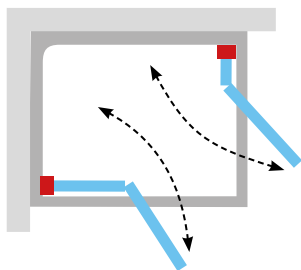

Apdaila

BLIZGI SATINAS BALTA

CRV2 + CRV2, kaina nuo 349 + 349 Eur

Tipas	Standartinis gaminio dydis, mm	Su 1 praplėtimo profiliu
CRV2-80	780-800	800-820
CRV2-90	880-900	900-920
CRV2-100	980-1000	1000-1020
CRV2-110	1080-1100	1100-1120
CRV2-120	1180-1200	1200-1220

Naudojant dvi duris (CRV1 + CRV1 / CRV2 + CRV2 / CRV1 + CRV2) galima gauti kvadratinę arba stačiakampę dušo kabiną.