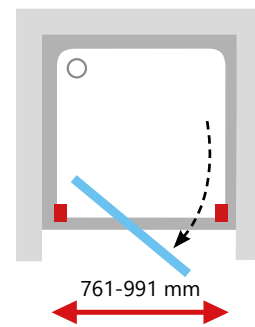

Apdaila

BLIZGI SATINAS BALTA JUODA

PDOP1, kaina nuo 309 Eur