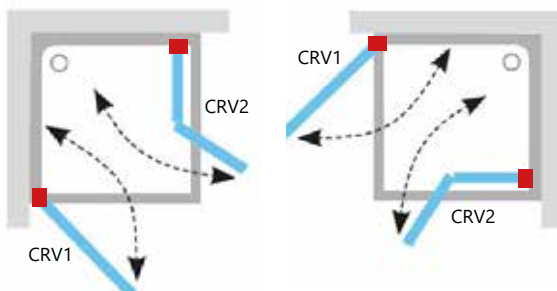

Apdaila

BLIZGI SATINAS BALTA

CRV1 + CRV2, kaina nuo 329 + 349 Eur

Naudojant dvi duris (CRV1 + CRV1 / CRV2 + CRV2 / CRV1 + CRV2) galima gauti kvadratinę arba stačiakampę dušo kabiną.