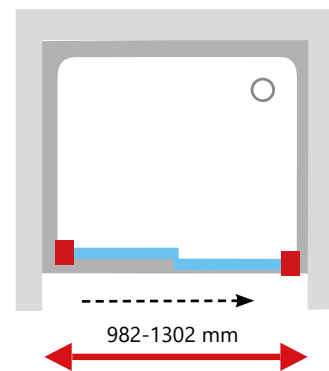

Apdaila

BLIZGI SATINAS BALTA

10DP2, kaina nuo 459 Eur