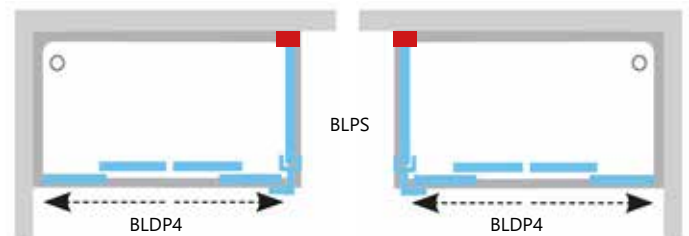

■ - praplėtimo profilių vieta. Praplėtimo profilius galima montuoti tik prie sienos!

BLDP4 - keturių dalių stumdomos dušo durys
BLPS - stacionari sienelė

Blix serija

Apdaila

BLDP4, kaina nuo 479 Eur

BLDP4 + BLPS, kaina nuo 479 + 185 Eur

BLPS + BLDP4 + BLPS, kaina nuo 185 + 479 + 185 Eur

Tipas	Standartinis gaminio dydis, mm	Gaminio dydis, mm	
		Su 1 praplėtimo profiliu	Su 2 praplėtimo profiliais
BLDP4-120	1170-1210		
BLDP4-130	1270-1310		
BLDP4-140	1370-1410		
BLDP4-150	1470-1510		
BLDP4-160	1570-1610		
BLDP4-170	1670-1710		
BLDP4-180	1770-1810		
BLDP4-190	1870-1910		
BLDP4-200	1970-2010		
x			
BLPS-80	770-790	790-810	810-830
BLPS-90	870-890	890-910	910-930
BLPS-100	970-990	990-1010	1010-1030