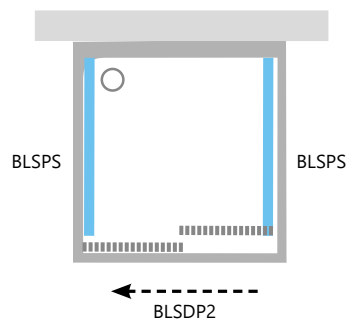

+

=

Dušo durys BLSDP2

Stacionari sienelė BLSPS

Dušo kabina

BLSDP2, kaina nuo 349 Eur

BLSDP2 + BLSPS, kaina nuo 349 + 189 Eur

BLSPS + BLSDP2 + BLSPS, kaina nuo 189 + 349 + 189 Eur

Tipas	Dydis (mm)
BLSDP2-100	977-1005
BLSDP2-110	1077-1105
BLSDP2-120	1177-1205

Tipas	Dydis su BLSPS (mm)
BLSDP2-100	990-1018
BLSDP2-110	1090-1118
BLSDP2-120	1190-1218

Tipas	Dydis (mm)
BLSPS-80	785-800
BLSPS-90	885-900