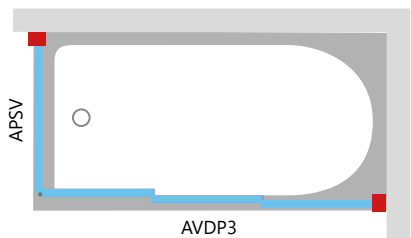

TYLUS VARTYMAS

10-IES METŲ ANTI-BLOCK GARANTUOJA

L/R VARIANTAS

AVDP3

1170-1290 mm
1470-1890 mm

AVDP3, kaina nuo 205 Eur

AVDP3

APSV