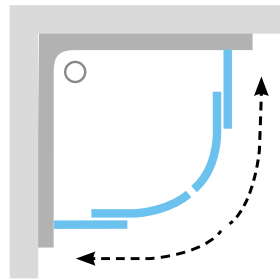

Praplėstas tvirtinimo profilis

Tvirtinimo ir praplėtimo profiliai serijoms Pivot, 10°, Blix, Supernova

Praplėtimo profiliai

Leidžia sureguliuoti (praplėsti) dušo kabinas ar dušo duris (arba vonios sienes) iki 2 cm kiekvienoje pusėje.

■ - praplėtimo profilių vieta. Praplėtimo profilius galima montuoti tik prie sienos!

Blix Slim serija

BLSCP4 - keturių dalių pusapvalė dušo kabina
BLSRV2 - keturių dalių kvadratinė dušo kabina
BLSRV2K - keturių dalių kvadratinė dušo kabina