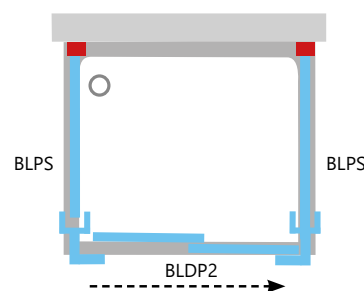

■ - praplėtimo profilių vieta. Praplėtimo profilius galima montuoti tik prie sienos!

BLDP2 - dviejų dalių sumdomos dušo durys
BLPS - stacionari sienelė

Blix serija

Apdaila

BLIZGI SATINAS BALTA

Dušo durys BLDP2

+

Stacionari sienelė BLPS

=

Dušo kabina

BLDP2, kaina nuo 359 Eur

BLDP2 + BLPS, kaina nuo 359 + 185 Eur

BLPS + BLDP2 + BLPS, kaina nuo 185 + 359 + 185 Eur

Tipas	Standartinis gaminio dydis, mm	Gaminio dydis, mm		
		Su 1 praplėtimo profiliu	Su 2 praplėtimo profiliais	Su 4 praplėtimo profiliais (po 2 kiekviename šone, kai montuojamos tik durys)
BLDP2-100	970-1010	990-1030	1010-1050	1050-1090
BLDP2-110	1070-1110	1090-1130	1110-1150	1150-1190
BLDP2-120	1170-1210	1190-1230	1210-1250	1250-1290
BLPS-80	770-790	790-810	810-830	
BLPS-90	870-890	890-910	910-930	x
BLPS-100	970-990	990-1010	1010-1030	