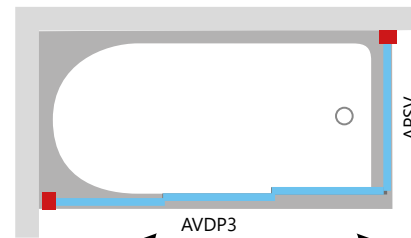

TYLUS VARTYMAS

10-IES METŲ ANTI-BLOCK GARANTUOJA

L/R VARIANTAS

AVDP3

1170-1290 mm
1470-1890 mm

AVDP3, kaina nuo 205 Eur

AVDP3

APSV