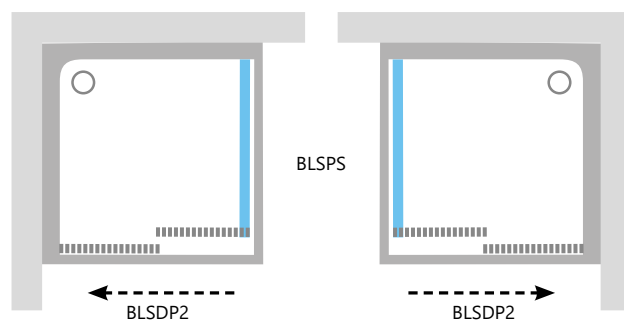

Tipas	Dydis (mm)
BLSRV2K-80	786-800
BLSRV2K-90	886-900
BLSRV2K-100	986-1000
BLSRV2K-120	1186-1200

BLSDP2 - dviejų dalių stumdomos dušo durys
BLSPS - stacionari sienelė

Blix Slim serija

Apdaila

BLIZGI JUODA

+

=

Dušo durys BLSDP2

Stacionari sienelė BLSPS

Dušo kabina

BLSDP2, kaina nuo 349 Eur

BLSDP2 + BLSPS, kaina nuo 349 + 189 Eur

BLSPS + BLSDP2 + BLSPS, kaina nuo 189 + 349 + 189 Eur

Tipas	Dydis (mm)
BLSDP2-100	977-1005
BLSDP2-110	1077-1105
BLSDP2-120	1177-1205

Tipas	Dydis su BLSPS (mm)
BLSDP2-100	990-1018
BLSDP2-110	1090-1118
BLSDP2-120	1190-1218

Tipas	Dydis (mm)
BLSPS-80	785-800
BLSPS-90	885-900