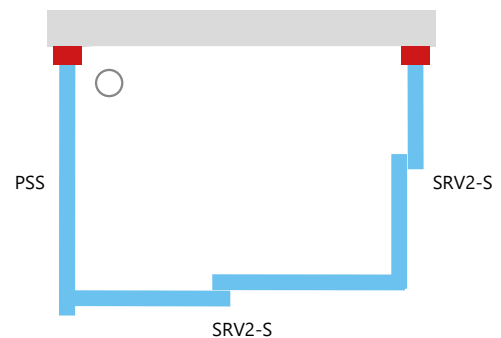

*SKKP6-80 - šio matmens gaminiai sandėlyje nepalaikomi.

■ - praplėtimo profilių vieta. Praplėtimo profilius galima montuoti tik prie sienos!

Supernova serija

SRV2-S - keturių dalių kvadratinė dušo kabina

Apdaila

SRV2-S + SRV2-S, kaina nuo 145 + 145 Eur

PSS + SRV2-S + SRV2-S, kaina nuo 145 + 145 + 145 Eur

Tipas	Standartinis gaminio dydis, mm	Gaminio dydis, mm	
		Su 1 praplėtimo profiliu	Su 2 praplėtimo profiliais
SRV2-75 S	720-740	740-760	760-780
SRV2-80 S	770-790	790-810	810-830
SRV2-90 S	870-890	890-910	910-930
SRV2-100 S	970-990	990-1010	1010-1030
PSS-80	770-805	790-825	810-845
PSS-90	870-905	890-925	910-945