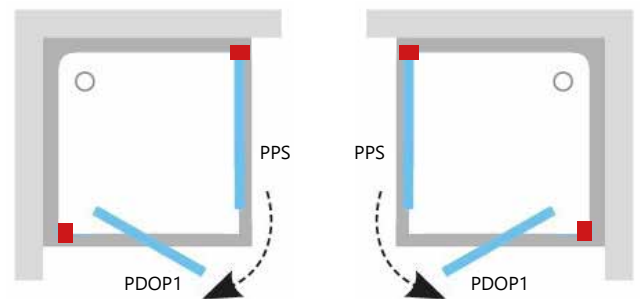

PDOP1 + PPS, kaina nuo 309 + 165 Eur