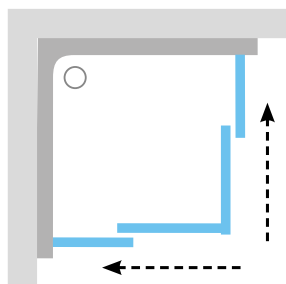

Tai yra kiekvieno produkto, kuriam jis reikalingas, dalis.

Montuojant pusapvalės ir kampinės dušo kabinas, matmenų ribos leidžia „paslėpti“ tokias vietas, kaip sienų ir grindų plytelių sujungimus.

Matrix serija

MSRV4 - keturių dalių kvadratinė dušo kabina
MSDPS - dušo durys ir stacionari sienelė

Apdaila

8/6 mm

STIKLO STORIS

MSRV4, kaina nuo 819 Eur

Tipas	Dydis (mm)
MSRV4-80/80	785-805
MSRV4-90/90	885-905
MSRV4-100/100	985-1005