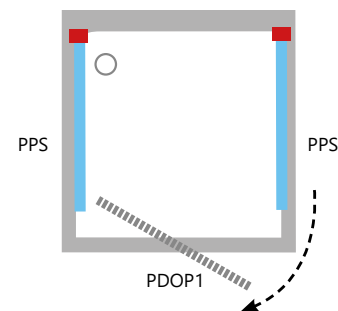

Apdaila

BLIZGI SATINAS BALTA JUODA

PDOP1, kaina nuo 309 Eur

PDOP1 + PPS, kaina nuo 309 + 165 Eur

PPS + PDOP1 + PPS, kaina nuo 165 + 309 + 165 Eur

Tipas	Standartinis gaminio dydis, mm	Gaminio dydis, mm		
		Su 1 praplėtimo profiliu	Su 2 praplėtimo profiliais	Su 4 praplėtimo profiliais (po 2 kiekviename šone, kai montuojamas tik durys)
PDOP1-80	761-811	781-831	801-851	841-891
PDOP1-90	861-911	881-931	901-951	941-991
PPS-80	770-795	790-815	810-835	
PPS-90	870-895	890-915	890-935	x
PPS-100	970-995	990-1015	1010-1035	