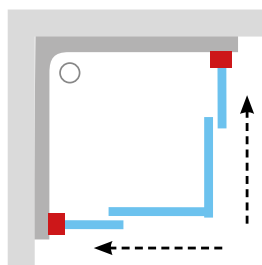

Apdaila

BLIZGI SATINAS BALTA

PRAPLĖTIMO PROFILIS

6 mm

STIKLO STORIS

L/R VARIANTAS

10RV2K + 10RV2K, kaina nuo 419 + 419 Eur

Tipas	Standartinis gaminio dydis, mm	Gaminio dydis, mm	
		Su 1 praplėtimo profiliu	Su 2 praplėtimo profiliais
10RV2K-80	780-800	800-820	820-840
10RV2K-90	880-900	900-920	920-940
10RV2K-100	980-1000	1000-1020	1020-1040
10RV2K-110	1080-1100	1100-1120	1120-1140
10RV2K-120	1180-1200	1200-1220	1220-1240