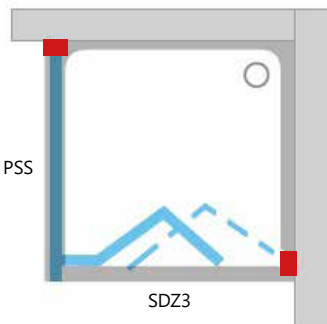

PSS

SDZ3

SDZ3 + PSS, kaina nuo 219 + 145 Eur

Tipas	Standartinis gaminio dydis, mm	Gaminio dydis, mm		
		Su 1 praplėtimo profiliu	Su 2 praplėtimo profiliais	Su 4 praplėtimo profiliais (po 2 kiekviename šone, kai montuojamos tik durys)
SDZ3-80	770-810	790-830	810-850	850-890
SDZ3-90	870-910	890-930	910-950	950-990
SDZ3-100	970-1010	990-1030	1010-1050	1050-1090
PSS-80	770-805	790-825	810-845	-
PSS-90	870-905	890-925	910-945	-

■ - praplėtimo profilių vieta. Praplėtimo profilius galima montuoti tik prie sienos!