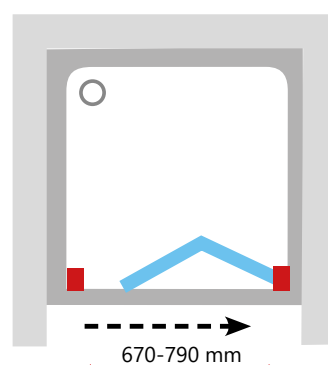

Apdaila

BALTA

PRAPLĖTIMO
PROFILIS

3
mm

STIKLO
STORIS

L/R
180°
VARIANTAS

SDZ2, kaina nuo 209 Eur