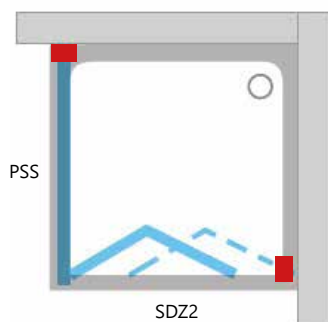

SDZ2 + PSS, kaina nuo 209 + 145 Eur

Tipas	Standartinis gaminio dydis, mm	Gaminio dydis, mm		
		Su 1 praplėtimo profiliu	Su 2 praplėtimo profiliais	Su 4 praplėtimo profiliais (po 2 kiekviename šone, kai montuojamos tik durys)
SDZ2-70	670-710	690-730	710-750	750-790
PSS-80	770-805	790-825	810-845	x
PSS-90	870-905	890-925	910-945	

■ - praplėtimo profilių vieta. Praplėtimo profilius galima montuoti tik prie sienos!