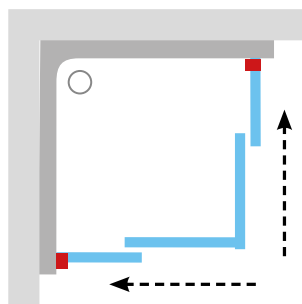

BLIZGI SATINAS BALTA

PRAPLĖTIMO PROFILIS

STIKLO ATIDARYMAS

6 mm

STIKLO STORIS

BLRV2, kaina nuo 509 Eur

Tipas	Standartinis gaminio dydis, mm	Gaminio dydis, mm	
		Su 1 praplėtimo profiliu	Su 2 praplėtimo profiliais
BLRV2-80	780-800	800-820	820-840
BLRV2-90	880-900	900-920	920-940

■ - praplėtimo profilių vieta. Praplėtimo profilius galima montuoti tik prie sienos!

BLDP2 - dviejų dalių sumdomos dušo durys
BLPS - stacionari sienelė

Blix serija

Apdaila

BLIZGI SATINAS BALTA

Dušo durys BLDP2