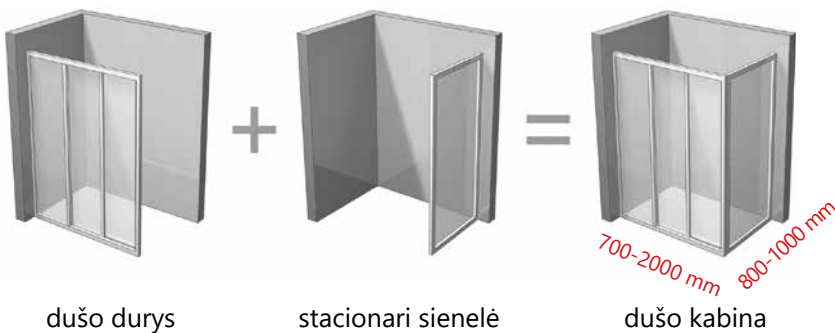

20 BLIX

25 SUPERNOVA

31 SUPERNOVA - VONIOS DURYS

Dušo kabinos

JŪSŲ NESTANDARDINĖJE ERDVĖJE REIKIA ĮRENGTI DUŠĄ? PASIRINKIMAS VISIEMS.

Jums siūlome:

1. Didžiąją sandėliuojamų standartinių gaminių įvairovę, todėl daugeliu atvejų gaminių pristatysime per 1-5 darbo dienas.
2. Skirtingų matmenų gaminius, galinčius jungtis tarpusavyje.
3. Galimybę padidinti gaminių matmenis praplėtimo profilių pagalba.

REIKALINGAS GREITAS IR PATIKIMAS SPRENDIMAS? PRAPLĖTIMO PROFILIAI TAI LEIDŽIA.

naujiena

Tvirtinimo profiliai Chrome

Standartinis reguliavimo profilis yra kiekvienoje Chrome gaminio pakuotėje ir leidžia produktą reguliuoti (praplėsti / susiaurinti) 10 mm.

Praplėstas tvirtinimo profilis

Tvirtinimo ir praplėtimo profiliai serijoms Pivot, 10°, Blix, Supernova

Praplėtimo profiliai

Leidžia sureguliuoti (praplėsti) dušo kabinas ar dušo duris (arba vonios sienes) iki 2 cm kiekvienoje pusėje.