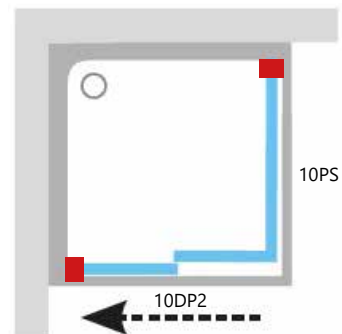

10DP2 + 10PS, kaina nuo 459 + 209 Eur

Tipas	Standartinis gaminio dydis, mm	Gaminio dydis, mm		
		Su 1 praplėtimo profiliu	Su 2 praplėtimo profiliais	Su 4 praplėtimo profiliais (po 2 kiekviename šone, kai montuojamos tik durys)
10DP2-100	982-1022	1002-1042	1022-1062	1062-1102
10DP2-110	1082-1122	1102-1142	1122-1162	1162-1202
10DP2-120	1182-1222	1202-1242	1222-1262	1262-1302
10PS-80	780-805	800-825	820-845	
10PS-90	880-905	900-925	920-945	x
10PS-100	980-1005	1000-1025	1020-1045	