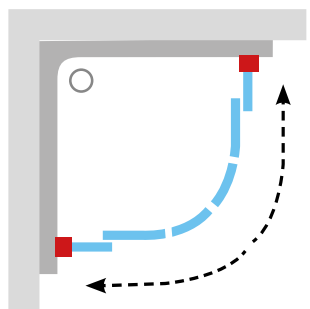

SKKP6, kaina nuo 355 Eur

Tipas	Standartinis gaminio dydis, mm	Gaminio dydis, mm	
		Su 1 praplėtimo profiliu	Su 2 praplėtimo profiliais
SKKP6-80*	775-795	795-815	815-835
SKKP6-90	875-895	895-915	915-935

*SKKP6-80 - šio matmens gaminiai sandėlyje nepalaikomi.

■ - praplėtimo profilių vieta. Praplėtimo profilius galima montuoti tik prie sienos!