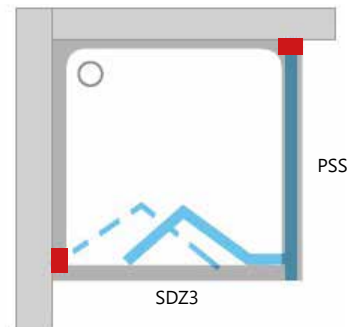

■ - praplėtimo profilių vieta. Praplėtimo profilius galima montuoti tik prie sienos!

SDZ3 - trijų dalių sulankstomos dušo durys
PSS - stacionari sienelė

Supernova serija

Apdaila

BALTA

PRAPLĖTIMO PROFILIS

3 mm

STIKLO STORIS

L/R VARIANTAS

Dušo durys SDZ3

+

Stacionari sienelė PSS

=

Dušo kabina

770-1090 mm

SDZ3, kaina nuo 219 Eur

PSS

SDZ3

PSS

SDZ3

SDZ3 + PSS, kaina nuo 219 + 145 Eur

Tipas	Standartinis gaminio dydis, mm	Gaminio dydis, mm		
		Su 1 praplėtimo profiliu	Su 2 praplėtimo profiliais	Su 4 praplėtimo profiliais (po 2 kiekviename šone, kai montuojamos tik durys)
SDZ3-80	770-810	790-830	810-850	850-890
SDZ3-90	870-910	890-930	910-950	950-990
SDZ3-100	970-1010	990-1030	1010-1050	1050-1090
PSS-80	770-805	790-825	810-845	-
PSS-90	870-905	890-925	910-945	-