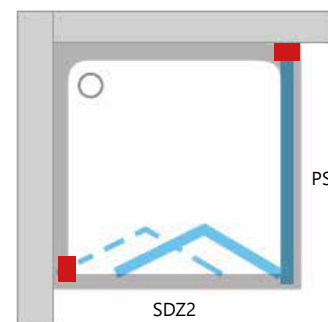

SDZ2 + PSS, kaina nuo 209 + 145 Eur

Tipas	Standartinis gaminio dydis, mm	Gaminio dydis, mm		
		Su 1 praplėtimo profiliu	Su 2 praplėtimo profiliais	Su 4 praplėtimo profiliais (po 2 kiekviename šone, kai montuojamos tik durys)
SDZ2-70	670-710	690-730	710-750	750-790
PSS-80	770-805	790-825	810-845	x
PSS-90	870-905	890-925	910-945	

■ - praplėtimo profilių vieta. Praplėtimo profilius galima montuoti tik prie sienos!