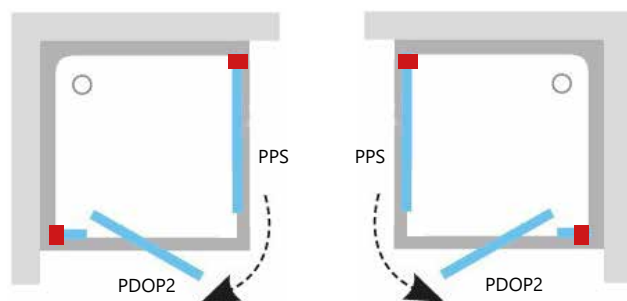

Praplėstas tvirtinimo profilis

Tvirtinimo ir praplėtimo profiliai serijoms Pivot, 10°, Blix, Supernova

Praplėtimo profiliai

Leidžia sureguliuoti (praplėsti) dušo kabinas ar dušo duris (arba vonios sienes) iki 2 cm kiekvienoje pusėje.

Praplėtimo profiliai tinka Pivot, 10°, Blix ir Supernova serijų dušo kabinoms ir durims, o taip pat vonios durims AVDP3 ar stacionariai sieniei APSV.

Tvirtinimo profilis

Skirti pritvirtinti dušo kabiną ar duris.

■ - praplėtimo profilių vieta. Praplėtimo profilius galima montuoti tik prie sienos!

PDOP2 - varstomos dviejų dalių dušo durys
PPS - stacionari sienelė

Pivot serija

Apdaila

961-1291 mm

PDOP2, kaina nuo 339 Eur

PDOP2 + PPS, kaina nuo 339 + 165 Eur

PPS + PDOP2 + PPS, kaina nuo 165 + 339 + 165 Eur

Tipas	Standartinis gaminio dydis, mm	Gaminio dydis, mm		
		Su 1 praplėtimo profiliu	Su 2 praplėtimo profiliais	Su 4 praplėtimo profiliais (po 2 kiekviename šone, kai montuojamos tik durys)
PDOP2-100	961-1011	981-1031	1001-1051	1041-1091
PDOP2-110	1061-1111	1081-1131	1101-1151	1141-1191
PDOP2-120	1161-1211	1181-1231	1201-1251	1241-1291
PPS-80	770-795	790-815	810-835	
PPS-90	870-895	890-915	890-935	x
PPS-100	970-995	990-1015	1010-1035	