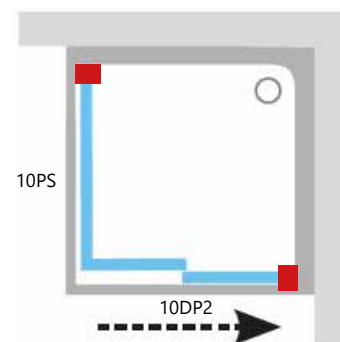

10DP2 + 10PS, kaina nuo 459 + 209 Eur

Tipas	Standartinis gaminio dydis, mm	Gaminio dydis, mm		
		Su 1 praplėtimo profiliu	Su 2 praplėtimo profiliais	Su 4 praplėtimo profiliais (po 2 kiekviename šone, kai montuojamos tik durys)
10DP2-100	982-1022	1002-1042	1022-1062	1062-1102
10DP2-110	1082-1122	1102-1142	1122-1162	1162-1202
10DP2-120	1182-1222	1202-1242	1222-1262	1262-1302
10PS-80	780-805	800-825	820-845	
10PS-90	880-905	900-925	920-945	x
10PS-100	980-1005	1000-1025	1020-1045	