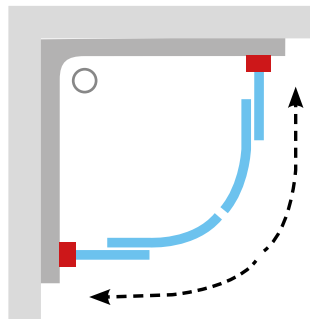

Supernova serija

Apdaila

TYLUS VĀRSTYMAS

STIKLO APSAUGA ANTICALC®

PRAPĖTIMO PROFILIS

STIKLO STORIS

SKCP4, kaina nuo 339 Eur

Tipas	Standartinis gaminio dydis, mm	Gaminio dydis, mm	
		Su 1 praplėtimo profiliu	Su 2 praplėtimo profiliais
SKCP4-80	775-795	795-815	815-835
SKCP4-90	875-895	895-915	915-935