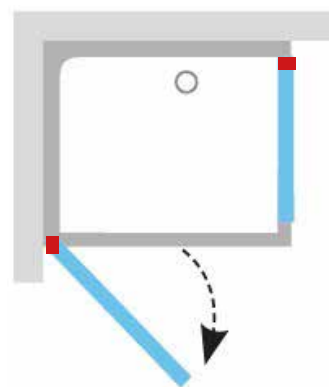

CRV1 + CPS, kaina nuo 329 + 215 Eur