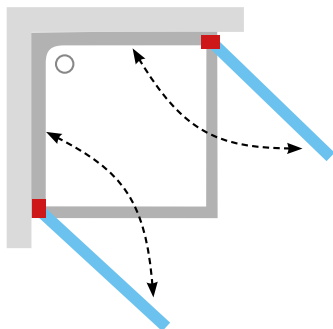

Chrome serija

CRV1 - varstomos vienos dalies dušo durys

CRV2 - varstomos dviejų dalių dušo durys

Apdaila

BLIZGI SATINAS BALTA

CRV1 + CRV1, kaina nuo 329 + 329 Eur

Tipas	Standartinis gaminio dydis, mm	Su 1 praplėtimo profiliu
CRV1-80	780-800	800-820
CRV1-90	880-900	900-920
CRV1-100	980-1000	1000-1020

Naudojant dvi duris (CRV1 + CRV1 / CRV2 + CRV2 / CRV1 + CRV2) galima gauti kvadratinę arba stačiakampę dušo kabiną.