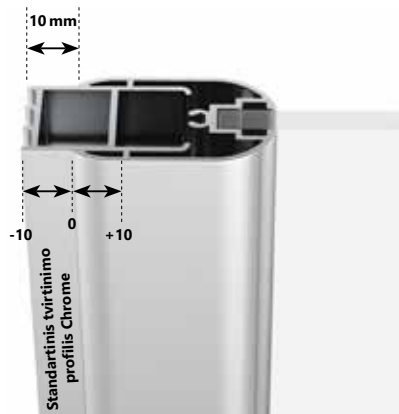

REIKALINGAS GREITAS IR PATIKIMAS SPRENDIMAS? PRAPLĖTIMO PROFILIAI TAI LEIDŽIA.

naujiena

Tvirtinimo profiliai Chrome

Standartinis reguliavimo profilis yra kiekvienoje Chrome gaminio pakuotėje ir leidžia produktą reguliuoti (praplėsti / susiaurinti) 10 mm.