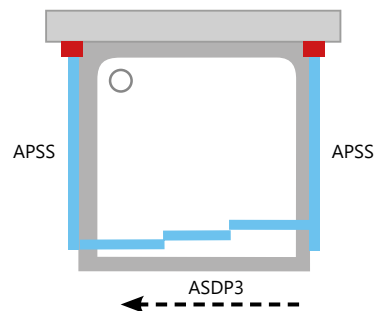

Skirtingų dydžių SRV2-S gaminių derinimas suteikia galimybę sukurti kvadrato arba stačiakampio formos dušo kabiną.

■ - praplėtimo profilių vieta. Praplėtimo profilius galima montuoti tik prie sienos!

ASDP3 - trijų dalių stumdomos dušo durys
APSS - stacionari sienelė

Supernova serija

Apdaila

Dušo durys ASDP3

Stacionari sienelė APSS

Dušo kabina

770-1390 mm

ASDP3, kaina nuo 219 Eur

ASDP3 + APSS, kaina nuo 219 + 115 Eur