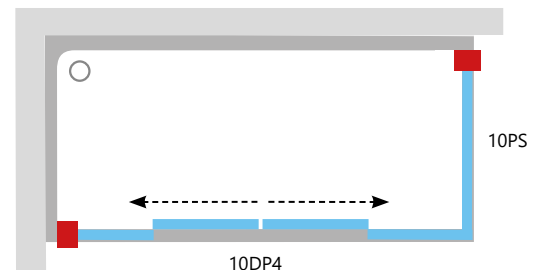

10DP2 + 10PS, kaina nuo 459 + 209 Eur

Tipas	Standartinis gaminio dydis, mm	Gaminio dydis, mm		
		Su 1 praplėtimo profiliu	Su 2 praplėtimo profiliais	Su 4 praplėtimo profiliais (po 2 kiekviename šone, kai montuojamos tik durys)
10DP2-100	982-1022	1002-1042	1022-1062	1062-1102
10DP2-110	1082-1122	1102-1142	1122-1162	1162-1202
10DP2-120	1182-1222	1202-1242	1222-1262	1262-1302
10PS-80	780-805	800-825	820-845	
10PS-90	880-905	900-925	920-945	x
10PS-100	980-1005	1000-1025	1020-1045	

■ - praplėtimo profilių vieta. Praplėtimo profilius galima montuoti tik prie sienos!

10° serija

10DP4 - keturių dalių stumdomos dušo durys

10PS - stacionari sienelė

Apdaila

BLIZGI SATINAS BALTA

Dušo durys 10DP4

Stacionari sienelė 10PS

Dušo kabina

10DP4, kaina nuo 559 Eur

10DP4 + 10PS, kaina nuo 559 + 209 Eur

Tipas	Standartinis gaminio dydis, mm	Gaminio dydis, mm		
		Su 1 praplėtimo profiliu	Su 2 praplėtimo profiliais	Su 4 praplėtimo profiliais (po 2 kiekviename šone, kai montuojamos tik durys)
10DP4-120	1180-1220	1200-1240	1220-1260	1260-1300
10DP4-130	1280-1320	1300-1340	1320-1360	1360-1400
10DP4-140	1380-1420	1400-1440	1420-1460	1460-1500
10DP4-150	1480-1520	1500-1540	1520-1560	1560-1600
10DP4-160	1580-1620	1600-1640	1620-1660	1660-1700
10DP4-170	1680-1720	1700-1740	1720-1760	1760-1800
10DP4-180	1780-1820	1800-1840	1820-1860	1860-1900
10DP4-190	1880-1920	1900-1940	1920-1960	1960-2000
10DP4-200	1980-2020	2000-2040	2020-2060	2060-2100
10PS-80	780-805	800-825	820-845	
10PS-90	880-905	900-925	920-945	x
10PS-100	980-1005	1000-1025	1020-1045	