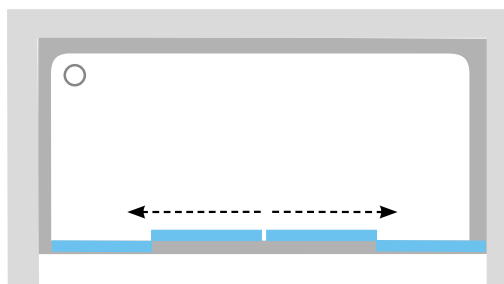

MSD4, kaina nuo 785 Eur

Tipas	Dydis (mm)
MSD4-140	1375-1415
MSD4-160	1575-1615
MSD4-180	1775-1815
MSD4-200	1975-2015