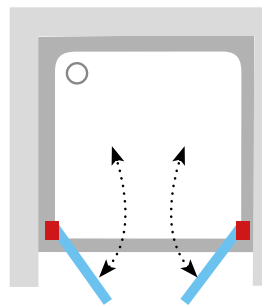

Apdaila

BLIZGI SATINAS BALTA

CSDL2, kaina nuo 415 Eur

Tipas	Standartinis gaminio dydis, mm	Su 1 praplėtimo profiliu	Su 2 praplėtimo profiliais
CSDL2-90	875-905	895-925	915-945
CSDL2-100	975-1005	995-1025	1015-1045
CSDL2-110	1075-1105	1095-1125	1115-1145
CSDL2-120	1175-1205	1195-1225	1215-1245