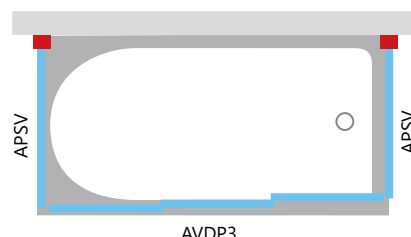

AVDP3

APSV

APSV

APSV + AVDP3 + APSV, kaina nuo 72 + 205 + 72 Eur

Tipas	Standartinis gaminio dydis, mm	Gaminio dydis, mm		
		Su 1 praplėtimo profiliu	Su 2 praplėtimo profiliais	Su 4 praplėtimo profiliais (po 2 kiekviename šone, kai montuojamos tik durys)
AVDP3-120	1170-1210	1190-1230	1210-1250	1250-1290
AVDP3-150	1470-1510	1490-1530	1510-1550	1550-1590
AVDP3-160	1570-1610	1590-1630	1610-1650	1650-1690
AVDP3-170	1670-1710	1690-1730	1690-1750	1750-1790
AVDP3-180	1770-1810	1790-1830	1810-1850	1850-1890
APSV-70	670-705	690-725	710-745	
APSV-75	720-755	740-775	760-795	x
APSV-80	770-805	790-825	810-845	

AVDP3 vonios durys + APSV stacionari sienelė

Naudodami AVDP3 stumdomas vonios duris ir APSV stacionarią sienelę sukuriate nelaidžią vandeniui dušo kabiną. Kairijį arba dešinįjį atidarymą galite pasirinkti apvertę gaminį 180° kampu.

■ - praplėtimo profilių vieta. Praplėtimo profilius galima montuoti tik prie sienos!