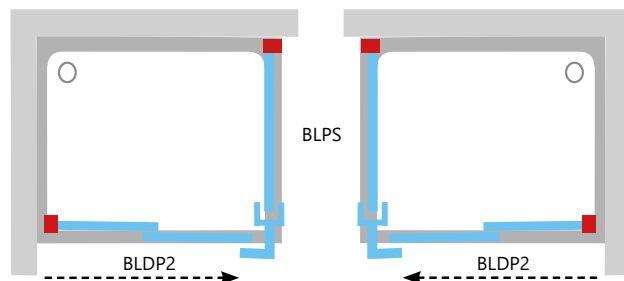

■ - praplėtimo profilių vieta. Praplėtimo profilius galima montuoti tik prie sienos!

BLDP2 - dviejų dalių sumdomos dušo durys
BLPS - stacionari sienelė

Blix serija

Apdaila

BLIZGI SATINAS BALTA

Dušo durys BLDP2

+

Stacionari sienelė BLPS

=

Dušo kabina

BLDP2, kaina nuo 359 Eur

BLDP2 + BLPS, kaina nuo 359 + 185 Eur

BLPS + BLDP2 + BLPS, kaina nuo 185 + 359 + 185 Eur

Tipas	Standartinis gaminio dydis, mm	Gaminio dydis, mm		
		Su 1 praplėtimo profiliu	Su 2 praplėtimo profiliais	Su 4 praplėtimo profiliais (po 2 kiekviename šone, kai montuojamos tik durys)
BLDP2-100	970-1010	990-1030	1010-1050	1050-1090
BLDP2-110	1070-1110	1090-1130	1110-1150	1150-1190
BLDP2-120	1170-1210	1190-1230	1210-1250	1250-1290
BLPS-80	770-790	790-810	810-830	
BLPS-90	870-890	890-910	910-930	x
BLPS-100	970-990	990-1010	1010-1030	

■ - praplėtimo profilių vieta. Praplėtimo profilius galima montuoti tik prie sienos!

Blix serija

BLRV2K + BLRV2K - keturių dalių kvadratinė dušo kabina

Tipas	Standartinis gaminio dydis, mm	Gaminio dydis, mm	
		Su 1 praplėtimo profiliu	Su 2 praplėtimo profiliais
BLRV2K-80	775-790	795-810	815-830
BLRV2K-90	875-890	895-910	915-930
BLRV2K-100	980-1000	1000-1020	1020-1040
BLRV2K-110	1080-1100	1100-1120	1120-1140
BLRV2K-120	1180-1200	1200-1220	1220-1240