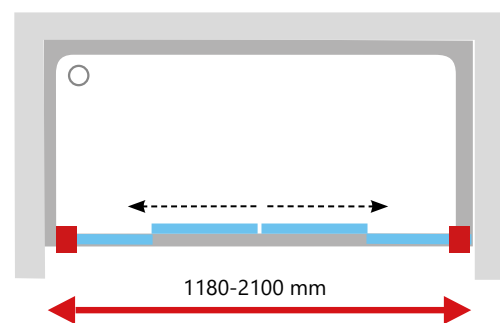

10DP2 + 10PS, kaina nuo 459 + 209 Eur

Tipas	Standartinis gaminio dydis, mm	Gaminio dydis, mm		
		Su 1 praplėtimo profiliu	Su 2 praplėtimo profiliais	Su 4 praplėtimo profiliais (po 2 kiekviename šone, kai montuojamos tik durys)
10DP2-100	982-1022	1002-1042	1022-1062	1062-1102
10DP2-110	1082-1122	1102-1142	1122-1162	1162-1202
10DP2-120	1182-1222	1202-1242	1222-1262	1262-1302
10PS-80	780-805	800-825	820-845	
10PS-90	880-905	900-925	920-945	x
10PS-100	980-1005	1000-1025	1020-1045	

■ - praplėtimo profilių vieta. Praplėtimo profilius galima montuoti tik prie sienos!

10° serija

10DP4 - keturių dalių stumdomos dušo durys

10PS - stacionari sienelė

Apdaila

BLIZGI SATINAS BALTA

Dušo durys 10DP4

Stacionari sienelė 10PS

Dušo kabina

10DP4, kaina nuo 559 Eur

10DP4 + 10PS, kaina nuo 559 + 209 Eur

Tipas	Standartinis gaminio dydis, mm	Gaminio dydis, mm		
		Su 1 praplėtimo profiliu	Su 2 praplėtimo profiliais	Su 4 praplėtimo profiliais (po 2 kiekviename šone, kai montuojamos tik durys)
10DP4-120	1180-1220	1200-1240	1220-1260	1260-1300
10DP4-130	1280-1320	1300-1340	1320-1360	1360-1400
10DP4-140	1380-1420	1400-1440	1420-1460	1460-1500
10DP4-150	1480-1520	1500-1540	1520-1560	1560-1600
10DP4-160	1580-1620	1600-1640	1620-1660	1660-1700
10DP4-170	1680-1720	1700-1740	1720-1760	1760-1800
10DP4-180	1780-1820	1800-1840	1820-1860	1860-1900
10DP4-190	1880-1920	1900-1940	1920-1960	1960-2000
10DP4-200	1980-2020	2000-2040	2020-2060	2060-2100
10PS-80	780-805	800-825	820-845	
10PS-90	880-905	900-925	920-945	x
10PS-100	980-1005	1000-1025	1020-1045	