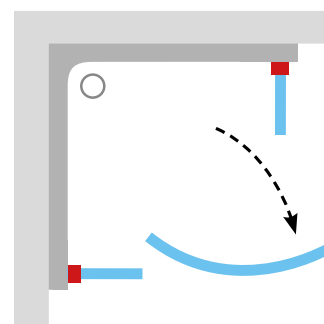

PSKK3, kaina nuo 445 Eur

■ - praplėtimo profilių vieta. Praplėtimo profilius galima montuoti tik prie sienos!