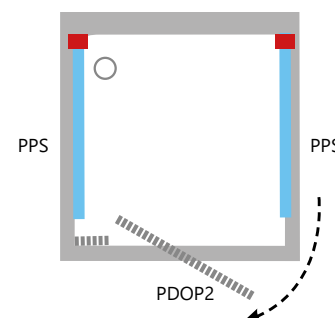

PPS + PDOP2 + PPS, kaina nuo 165 + 339 + 165 Eur

Tipas	Standartinis gaminio dydis, mm	Gaminio dydis, mm		
		Su 1 praplėtimo profiliu	Su 2 praplėtimo profiliais	Su 4 praplėtimo profiliais (po 2 kiekviename šone, kai montuojamos tik durys)
PDOP2-100	961-1011	981-1031	1001-1051	1041-1091
PDOP2-110	1061-1111	1081-1131	1101-1151	1141-1191
PDOP2-120	1161-1211	1181-1231	1201-1251	1241-1291
PPS-80	770-795	790-815	810-835	
PPS-90	870-895	890-915	890-935	x
PPS-100	970-995	990-1015	1010-1035	

■ - praplėtimo profilių vieta. Praplėtimo profilius galima montuoti tik prie sienos!