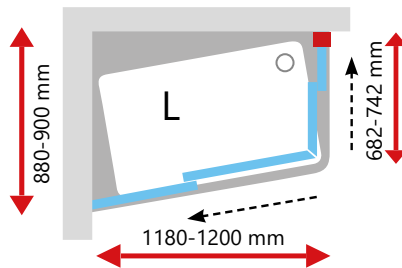

10° serija

10AP4 - keturių dalių kvadratinė dušo kabina

10RV2 - keturių dalių kvadratinė dušo kabina

10RV2K + 10RV2K - keturių dalių kvadratinė dušo kabina

Apdaila

BLIZGI SATINAS BALTA

PRAPLĖTIMO PROFILIS

6 mm

STIKLO STORIS

L/R VARIANTAS

10AP4, kaina nuo 799 Eur

Tipas	Standartinis gaminio dydis, mm	Gaminio dydis, mm	
		Su 1 praplėtimo profiliu	Su 2 praplėtimo profiliais
10AP4-120/90	1180-1200x 880-900x 682-702	1180-1200x 880-900x 702-722	1180-1200x 880-900x 722-742