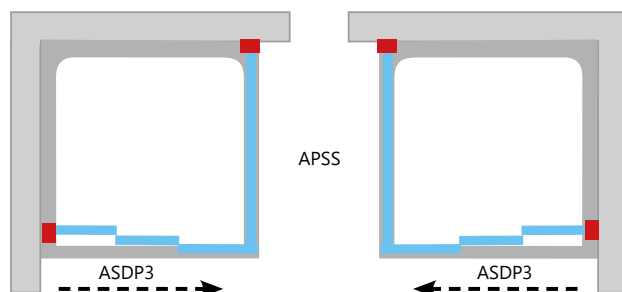

Skirtingų dydžių SRV2-S gaminių derinimas suteikia galimybę sukurti kvadrato arba stačiakampio formos dušo kabiną.

■ - praplėtimo profilių vieta. Praplėtimo profilius galima montuoti tik prie sienos!

ASDP3 - trijų dalių stumdomos dušo durys
APSS - stacionari sienelė

Supernova serija

Apdaila

Dušo durys ASDP3

Stacionari sienelė APSS

Dušo kabina

770-1390 mm

ASDP3, kaina nuo 219 Eur

ASDP3 + APSS, kaina nuo 219 + 115 Eur

APSS + ASDP3 + APSS, kaina nuo 115 + 219 + 115 Eur

Tipas	Standartinis gaminio dydis, mm	Gaminio dydis, mm		
		Su 1 praplėtimo profiliu	Su 2 praplėtimo profiliais	Su 4 praplėtimo profiliais (po 2 kiekviename šone, kai montuojamos tik durys)
ASDP3-80	770-810	790-830	810-850	
ASDP3-90	870-910	890-930	910-950	
ASDP3-100	970-1010	990-1030	1010-1050	
ASDP3-110	1070-1110	1090-1130	1110-1150	
ASDP3-120	1170-1210	1190-1230	1210-1250	
ASDP3-130	1270-1310	1290-1330	1310-1350	
APSS-75	720-755	740-775	760-795	x
APSS-80	770-805	790-825	810-845	
APSS-90	870-905	890-925	910-945	