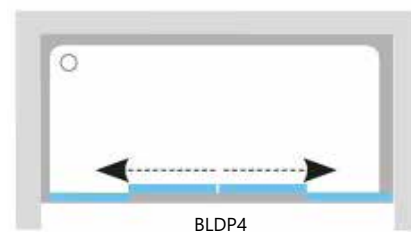

■ - praplėtimo profilių vieta. Praplėtimo profilius galima montuoti tik prie sienos!

BLDP4 - keturių dalių stumdomos dušo durys
BLPS - stacionari sienelė

Blix serija

Apdaila

BLDP4, kaina nuo 479 Eur

BLDP4 + BLPS, kaina nuo 479 + 185 Eur