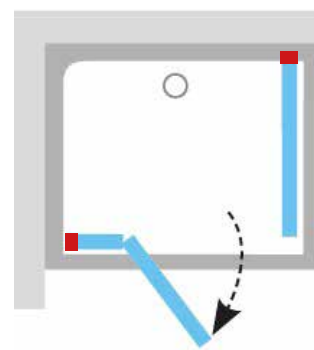

CRV2 + CPS, kaina nuo 349 + 215 Eur

Tipas	Standartinis gaminio dydis, mm	Su 1 praplėtimo profiliu
CRV1-80	780-800	800-820
CRV1-90	880-900	900-920
CRV1-100	980-1000	1000-1020
CRV2-80	780-800	800-820
CRV2-90	880-900	900-920
CRV2-100	980-1000	1000-1020
CRV2-110	1080-1100	1100-1120
CRV2-120	1180-1200	1200-1220
CPS-80	780-800	800-820
CPS-90	880-900	900-920
CPS-100	980-1000	1000-1020

■ - praplėtimo profilių vieta. Praplėtimo profilius galima montuoti tik prie sienos!