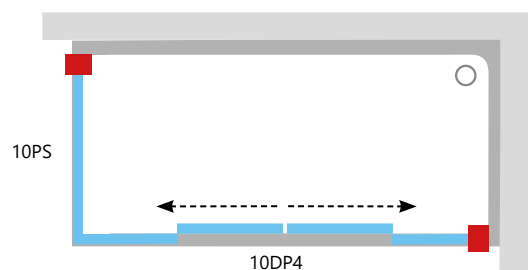

10DP2 + 10PS, kaina nuo 459 + 209 Eur

Tipas	Standartinis gaminio dydis, mm	Gaminio dydis, mm		
		Su 1 praplėtimo profiliu	Su 2 praplėtimo profiliais	Su 4 praplėtimo profiliais (po 2 kiekviename šone, kai montuojamos tik durys)
10DP2-100	982-1022	1002-1042	1022-1062	1062-1102
10DP2-110	1082-1122	1102-1142	1122-1162	1162-1202
10DP2-120	1182-1222	1202-1242	1222-1262	1262-1302
10PS-80	780-805	800-825	820-845	
10PS-90	880-905	900-925	920-945	x
10PS-100	980-1005	1000-1025	1020-1045	

■ - praplėtimo profilių vieta. Praplėtimo profilius galima montuoti tik prie sienos!

10° serija

10DP4 - keturių dalių stumdomos dušo durys

10PS - stacionari sienelė

Apdaila

BLIZGI SATINAS BALTA

Dušo durys 10DP4

Stacionari sienelė 10PS

Dušo kabina

10DP4, kaina nuo 559 Eur

10DP4 + 10PS, kaina nuo 559 + 209 Eur

Tipas	Standartinis gaminio dydis, mm	Gaminio dydis, mm		
		Su 1 praplėtimo profiliu	Su 2 praplėtimo profiliais	Su 4 praplėtimo profiliais (po 2 kiekviename šone, kai montuojamos tik durys)
10DP4-120	1180-1220	1200-1240	1220-1260	1260-1300
10DP4-130	1280-1320	1300-1340	1320-1360	1360-1400
10DP4-140	1380-1420	1400-1440	1420-1460	1460-1500
10DP4-150	1480-1520	1500-1540	1520-1560	1560-1600
10DP4-160	1580-1620	1600-1640	1620-1660	1660-1700
10DP4-170	1680-1720	1700-1740	1720-1760	1760-1800
10DP4-180	1780-1820	1800-1840	1820-1860	1860-1900
10DP4-190	1880-1920	1900-1940	1920-1960	1960-2000
10DP4-200	1980-2020	2000-2040	2020-2060	2060-2100
10PS-80	780-805	800-825	820-845	
10PS-90	880-905	900-925	920-945	x
10PS-100	980-1005	1000-1025	1020-1045	