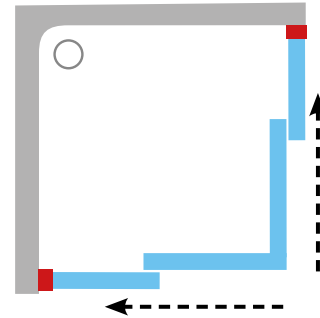

SRV2-S + SRV2-S, kaina nuo 145 + 145 Eur