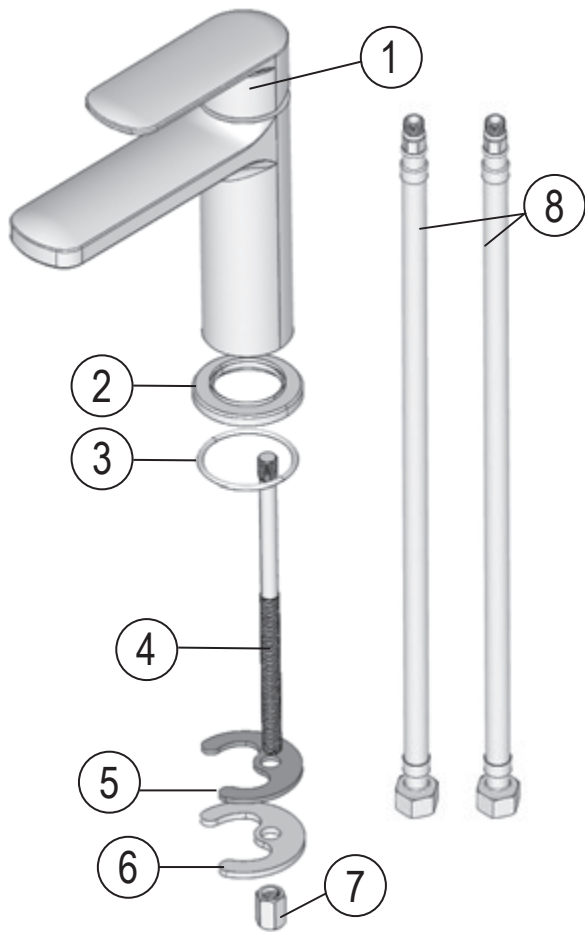

1	1x
2	1x
3	1x
4	1x
5	1x
6	1x
7	1x
8	2x