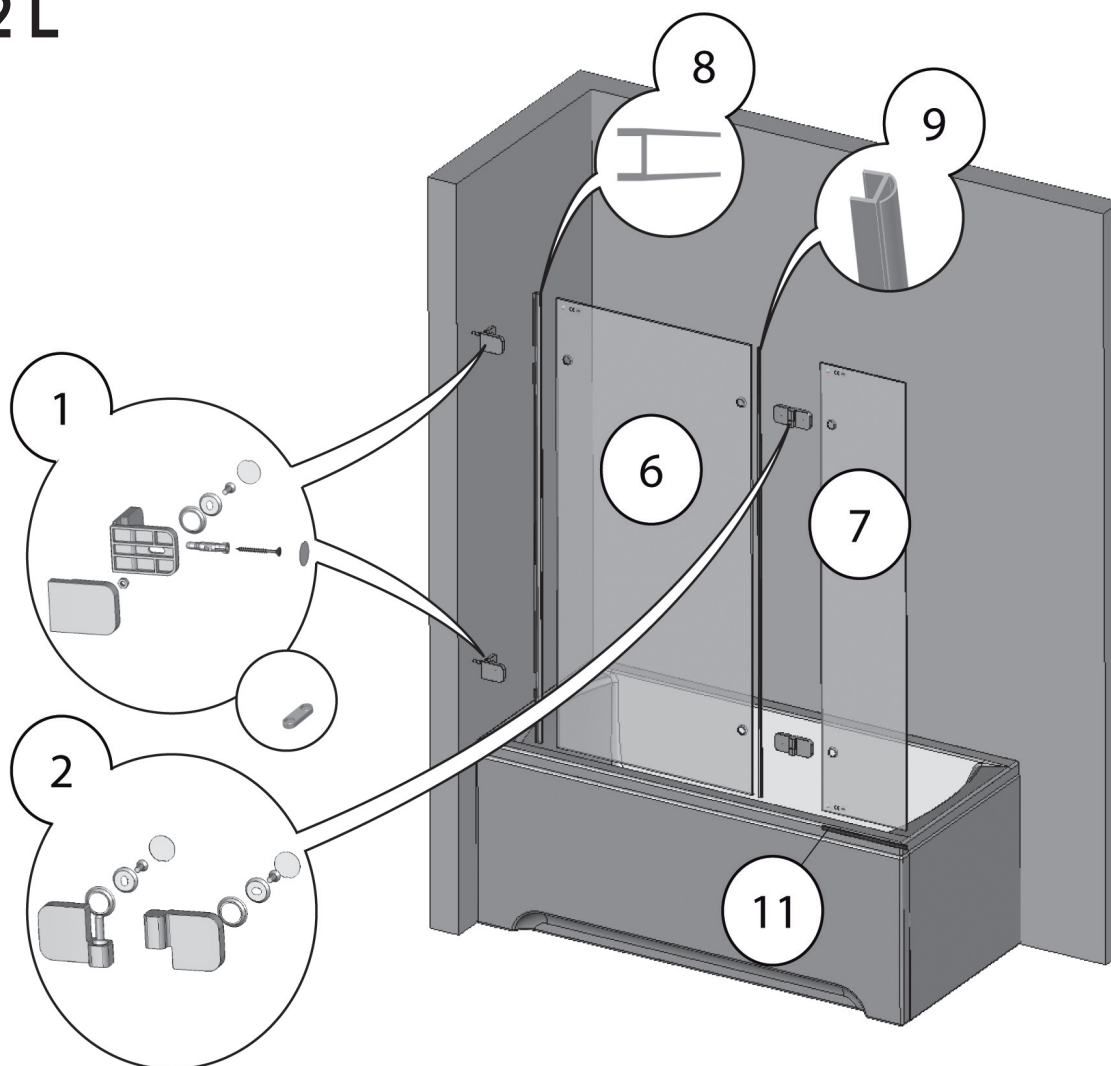

BVS2 L; BVS2 R

Č.	Náhradní díl název	BVS2 - 100L	BVS2 - 100R
1	Úchyt Z-S komplet Brilliant Chrom	X3BR01S010A	X3BR01S010A
2	Pant levý komplet Brilliant Chrom	X3BR02S01LA	
	Pant pravý komplet Brilliant Chrom		X3BR02S01RA
3	Vzpěra krátká komplet Brilliant Chrom		
4	Madlo komplet Brilliant Chrom		
5	Sada - magnetky BSD2 L/R komplet		
6	Sklo 8,0x1498x685 čiré BR-SR-PPV-010	X4Z180E986850GP0	X4Z180E986850GP0
	Sklo 8,0x1498x787 čiré BR-SR-PV1-010		
7	Sklo 6,0x1492x298 čiré BR-SR-DV-010	X4Z160E922980GD0	X4Z160E922980GD0
8	Těsnění Brilliant zedř-sklo dl.1498 mm	X3BR01005020	X3BR01005020
9	Těsnění GLASS sklo-sklo dl.1498 mm		
10	Nosič magnetu		
11	Těsnění GLASS sklo-sklo 135 dl.298 mm(okapnička)	X86300000200	X86300000200
12	Prahová lišta		

BVS2 L

Poznámky