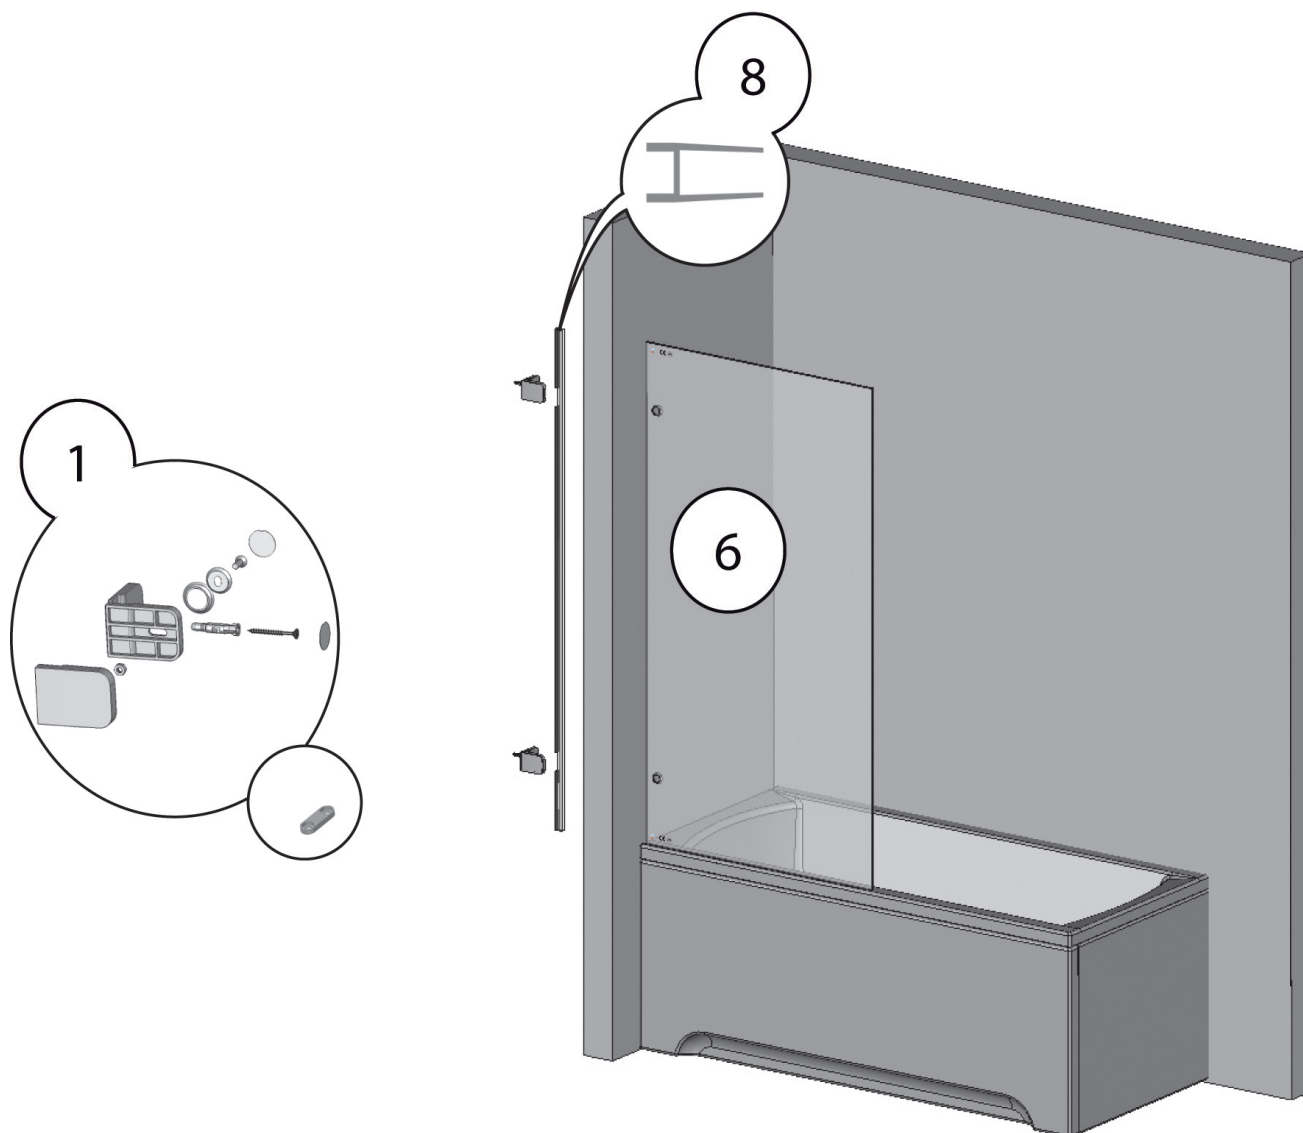

BVS1

Č.	Náhradní díl	název	BVS1 - 80
1	Úchyt Z-S komplet	Brilliant Chrom	X3BR01S010A
2	Pant levý komplet	Brilliant Chrom	
	Pant pravý komplet	Brilliant Chrom	
3	Vzpěra krátká komplet	Brilliant Chrom	
4	Madlo komplet	Brilliant Chrom	
5	Sada - magnetky BSD2 L/R komplet		
6	Sklo 8,0x1498x685 čiré	BR-SR-PPV-010	
	Sklo 8,0x1498x787 čiré	BR-SR-PV1-010	X4Z180E987870GV0
7	Sklo 6,0x1492x298 čiré	BR-SR-DV-010	
8	Těsnění Brilliant zedř-sklo	dl.1498 mm	X3BR01005020
9	Těsnění GLASS sklo-sklo	dl.1498 mm	
10	Nosič magnetu		
11	Těsnění GLASS sklo-sklo	135 dl.298 mm(okapnička)	
12	Prahová lišta		

Poznámky Platí od roku 2012