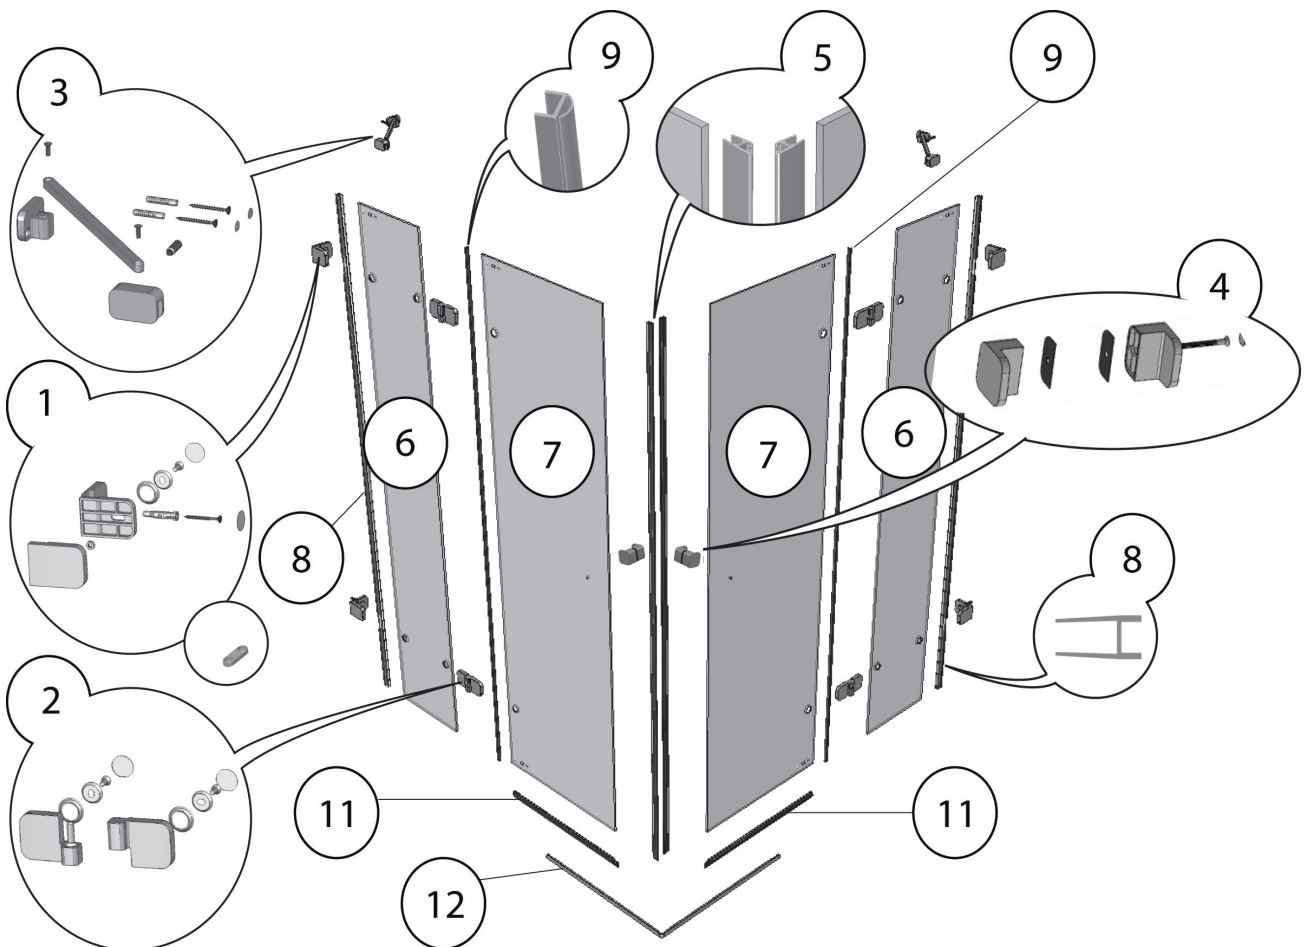

BSRV4

Č.	Náhradní díl	název	BSRV4- 80	BSRV4- 90	BSRV4- 100
1	Úchyt Z-S komplet	Brilliant Chrom	X3BR01S010A	X3BR01S010A	X3BR01S010A
2	Pant levý komplet	Brilliant Chrom	X3BR02S01LA	X3BR02S01LA	X3BR02S01LA
	Pant pravý komplet	Brilliant Chrom	X3BR02S01RA	X3BR02S01RA	X3BR02S01RA
3	Vzpěra krátká komplet	Brilliant Chrom			X3BR05S010A
4	Madlo S02 komplet	Brilliant Chrom	X3BR04S020A	X3BR04S020A	X3BR04S020A
5	Sada - magnetky BSKK4	komplet	D000000013	D000000013	D000000013
6	Sklo pevné stěny dveří PP				
	Sklo 8,0x1948x213	čiré BR-SR-PP-020	X4Z180J482130GP0		
	Sklo 8,0x1948x313	čiré BR-SR-PP-040		X4Z180J483130GP0	X4Z180J483130GP0
7	Sklo dveří D				
	Sklo 6,0x1918x537	čiré BR-SR-D-010	X4Z160J185370GD0	X4Z160J185370GD0	
	Sklo 6,0x1918x637	čiré BR-SR-D-020			X4Z160J186370GD0
8	Těsnění zeď - sklo	dl.1948 mm	X3BR01005010	X3BR01005010	X3BR01005010
9	Těsnění sklo - sklo	dl.1948 mm	X86400000050	X86400000050	X86400000050
10	Nosič magnetu				
11	Lišta s okap.GLASS G-PL-66-01 L	dl.552 mm	X866000001L0	X866000001L0	
	Lišta s okap.GLASS G-PL-66-02 L	dl.652 mm			X866000002L0
	Lišta s okap.GLASS G-PL-66-01 P	dl.552 mm	X866000001P0	X866000001P0	
	Lišta s okap.GLASS G-PL-66-02 P	dl.652 mm			X866000002P0
12	Prah.lišta BSRV4 BR-P-04-01	dl.593x593 mm	X3BRP04010A	X3BRP04010A	
	Prah.lišta BSRV4 BR-P-04-02	dl.693x693 mm			X3BRP04020A

Poznámky