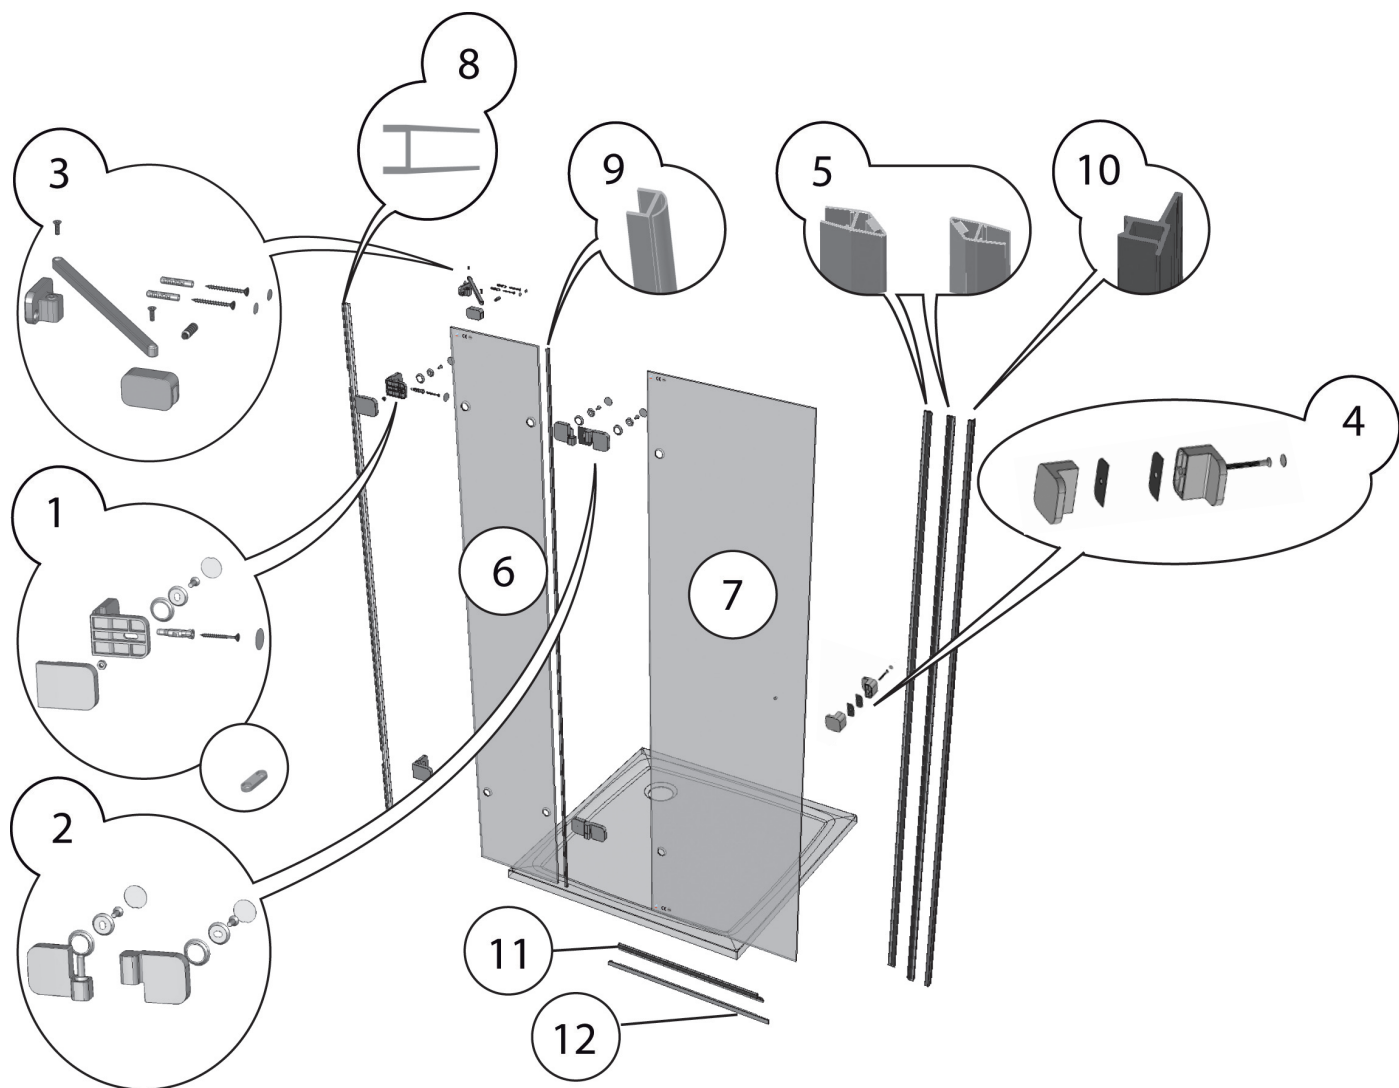

BSD2 L

Poznámky

BSD2 L

Č.	Náhradní díl	název	BSD2 - 80 A - L	BSD2 - 80 B - L	BSD2 - 90 A - L	BSD2 - 90 B - L	BSD2 - 100 A - L	BSD2 - 100 B - L
1	Úchyt Z-S komplet	Brilliant Chrom	X3BR01S010A	X3BR01S010A	X3BR01S010A	X3BR01S010A	X3BR01S010A	X3BR01S010A
2	Pant levý komplet	Brilliant Chrom	X3BR02S01LA	X3BR02S01LA	X3BR02S01LA	X3BR02S01LA	X3BR02S01LA	X3BR02S01LA
3	Vzpěra krátká komplet	Brilliant Chrom					X3BR05S010A	X3BR05S010A
4	Madlo S02 komplet	Brilliant Chrom	X3BR04S020A	X3BR04S020A	X3BR04S020A	X3BR04S020A	X3BR04S020A	X3BR04S020A
5	Sada - magnetky BSD2 L/R komplet		D000000010	D000000010	D000000010	D000000010	D000000010	D000000010
6	Sklo pevné stěny dveří PP							
	Sklo	8,0x1948x203 čiré BR-SR-PP-010	X4Z180J482030GP0					
	Sklo	8,0x1948x213 čiré BR-SR-PP-020		X4Z180J482130GP0				
	Sklo	8,0x1948x303 čiré BR-SR-PP-030			X4Z180J483030GP0		X4Z180J483030GP0	
	Sklo	8,0x1948x313 čiré BR-SR-PP-040				X4Z180J483130GP0		X4Z180J483130GP0
7	Sklo dveří D							
	Sklo	6,0x1918x537 čiré BR-SR-D-010	X4Z160J185370GD0	X4Z160J185370GD0	X4Z160J185370GD0	X4Z160J185370GD0		
	Sklo	6,0x1918x637 čiré BR-SR-D-020					X4Z160J186370GD0	X4Z160J186370GD0
8	Těsnění Brilliant	zed-sklo dl.1948 mm	X3BR01005010	X3BR01005010	X3BR01005010	X3BR01005010	X3BR01005010	X3BR01005010
9	Těsnění Brilliant	sklo-sklo dl.1948 mm	X86400000050	X86400000050	X86400000050	X86400000050	X86400000050	X86400000050
10	Nosič magnetu BSD2	17228/04 Bright 1950	XVH22804U1950	XVH22804U1950	XVH22804U1950	XVH22804U1950	XVH22804U1950	XVH22804U1950
11	Lišta s okap.GLASS	G-PL-66-01L (dl.552 mm)	X866000001L0	X866000001L0	X866000001L0	X866000001L0		
	Lišta s okap.GLASS	G-PL-66-02L (dl.652 mm)					X866000002L0	X866000002L0
12	Prah.lišta BSD2 č.v.BR-P-01-01L	chrom(dl.610mm)	X3BRP0101LA	X3BRP0101LA	X3BRP0101LA	X3BRP0101LA		
	Prah.lišta BSD2 č.v.BR-P-01-02L	chrom(dl.710mm)					X3BRP0102LA	X3BRP0102LA

BSD2 R