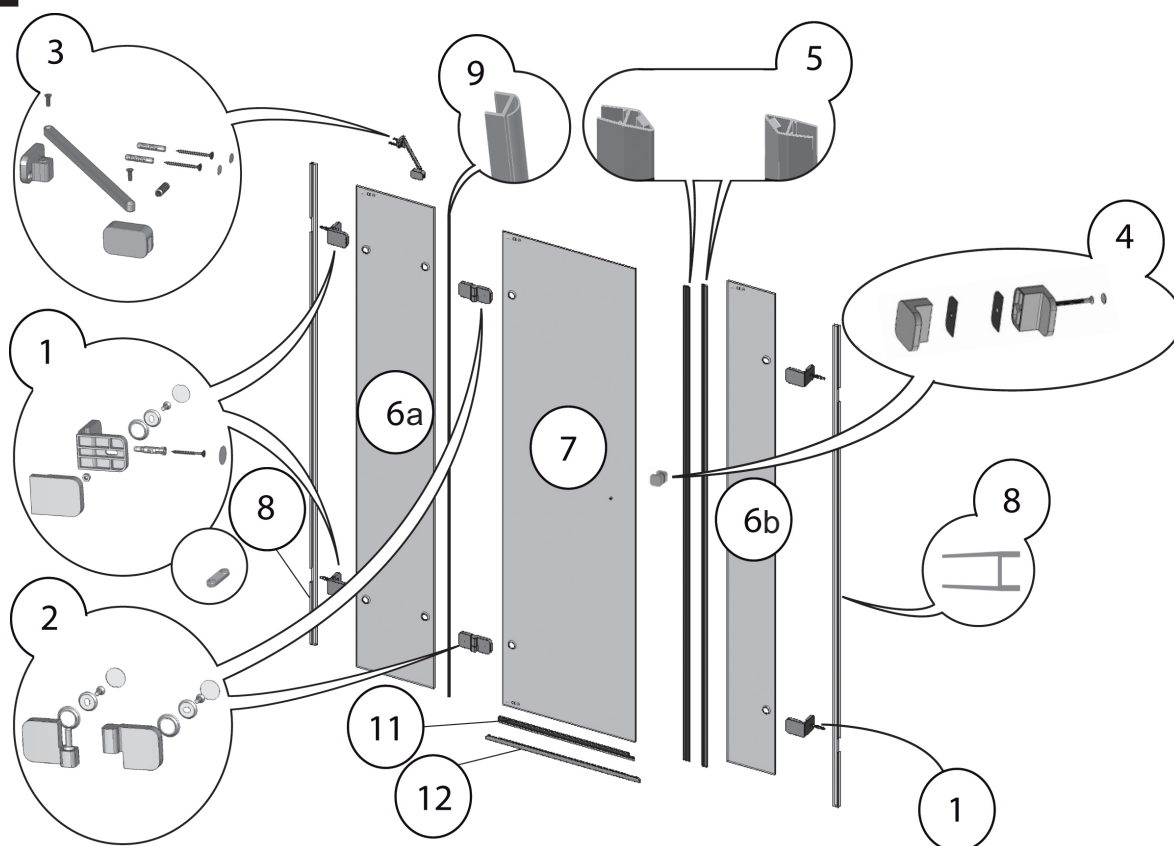

BSD3 L

Poznámky