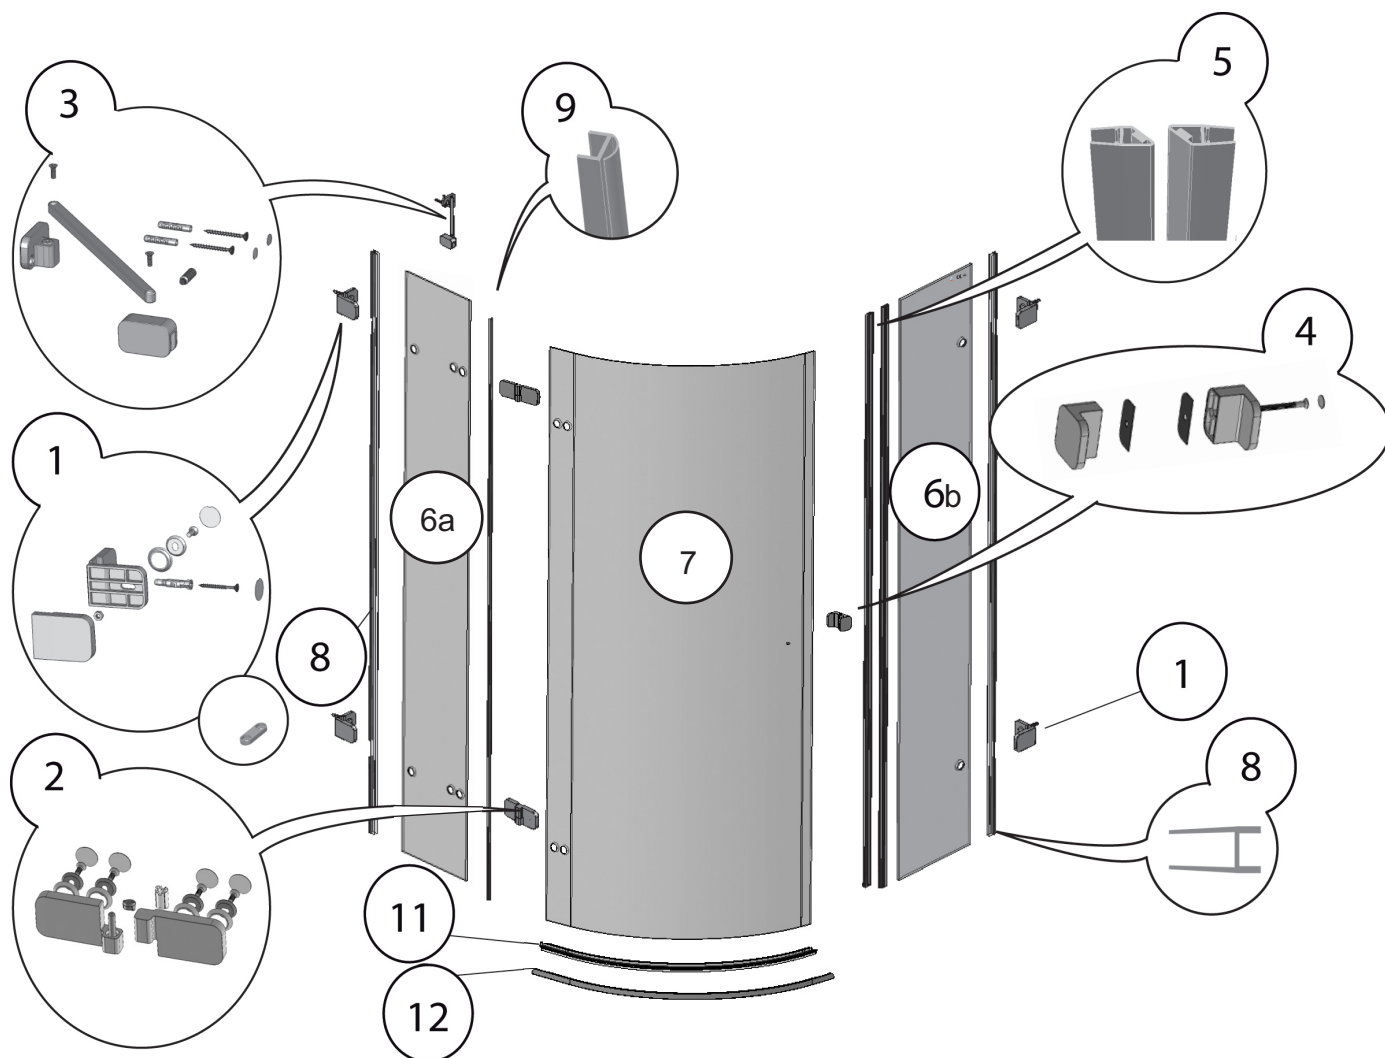

BSKK3 L

Poznámky

BSKK3 L

Č.	Náhradní díl název	BSKK3 - 80 - L	BSKK3 - 90 - L	BSKK3 - 100 - L
1	Úchyt Z-S komplet Brilliant Chrom	X3BR01S010A	X3BR01S010A	X3BR01S010A
2	Pant KK3 levý komplet Brilliant Chrom	X3BR06S01LA	X3BR06S01LA	X3BR06S01LA
3	Vzpěra krátká komplet Brilliant Chrom	X3BR05S010A	X3BR05S010A	X3BR05S010A
4	Madlo komplet S02 Brilliant Chrom	X3BR04S020A	X3BR04S020A	X3BR04S020A
5	Sada - magnetky BSKK3 L/R komplet	D000000012	D000000012	D000000012
6a	Sklo pevné stěny dveří PP			
	Sklo 8,0x1948x184 levé čiré BR-SR-PPK-01L	X4Z180J481840BKL		
	Sklo 8,0x1948x284 levé čiré BR-SR-PPK-02L		X4Z180J482840BKL	
	Sklo 8,0x1948x384 levé čiré BR-SR-PPK-03L			X4Z180J483840BKL
6b	Sklo pevné stěny PM			
	Sklo 8,0x1948x223 pravé čiré BR-SR-PM-08R	X4Z180J482230GMR		
	Sklo 8,0x1948x323 pravé čiré BR-SR-PM-09R		X4Z180J483230GMR	
	Sklo 8,0x1948x423 pravé čiré BR-SR-PM-10R			X4Z180J484230GMR
7	Sklo dveří D			
	Sklo ohnuté 6,0x1918x896 čiré BR-SZ-003	X4Y160J188960BD0	X4Y160J188960BD0	X4Y160J188960BD0
8	Těsnění Brilliant zed'-sklo dl.1948 mm	X3BR01005010	X3BR01005010	X3BR01005010
9	Těsnění Brilliant sklo-sklo dl.1948 mm	X86400000050	X86400000050	X86400000050
10	Nosič magnetu			
11	Lišta s okap. BSKK3-L, G-PL-66-08L	X866000008L0	X866000008L0	X866000008L0
12	Prah.lišta BSKK3-L, č.v. BR-P-07-01L chrom	X3BRP0701LA	X3BRP0701LA	X3BRP0701LA

BSKK3 R

Č.	Náhradní díl název	BSKK3 - 80 - R	BSKK3 - 90 - R	BSKK3 - 100 - R
1	Úchyt Z-S komplet Brilliant Chrom	X3BR01S010A	X3BR01S010A	X3BR01S010A
2	Pant KK3 pravý komplet Brilliant Chrom	X3BR06S01RA	X3BR06S01RA	X3BR02S01RA
3	Vzpěra krátká komplet Brilliant Chrom	X3BR05S010A	X3BR05S010A	X3BR05S010A
4	Madlo S02 komplet Brilliant Chrom	X3BR04S020A	X3BR04S020A	X3BR04S020A
5	Sada - magnetky BSKK3 L/R komplet	D000000012	D000000012	D000000012
6a	Sklo pevné stěny dveří PP			
	Sklo 8,0x1948x184 pravé čiré BR-SR-PPK-01R	X4Z180J481840BKR		
	Sklo 8,0x1948x284 pravé čiré BR-SR-PPK-02R		X4Z180J482840BKR	
	Sklo 8,0x1948x384 pravé čiré BR-SR-PPK-03R			X4Z180J483840BKR
6b	Sklo pevné stěny PM			
	Sklo 8,0x1948x223 levé čiré BR-SR-PM-08L	X4Z180J482230GML		
	Sklo 8,0x1948x323 levé čiré BR-SR-PM-09L		X4Z180J483230GML	
	Sklo 8,0x1948x423 levé čiré BR-SR-PM-10L			X4Z180J484230GML
7	Sklo dveří D			
	Sklo ohnuté 6,0x1918x896 čiré BR-SZ-003	X4Y160J188960BD0	X4Y160J188960BD0	X4Y160J188960BD0
8	Těsnění Brilliant zed'-sklo dl.1948 mm	X3BR01005010	X3BR01005010	X3BR01005010
9	Těsnění Brilliant sklo-sklo dl.1948 mm	X86400000050	X86400000050	X86400000050
10	Nosič magnetu			
11	Lišta s okap. BSKK3-R, G-PL-66-08R	X866000008R0	X866000008R0	X866000008R0
12	Prah.lišta BSKK3-R, č.v. BR-P-07-01R chrom	X3BRP0701RA	X3BRP0701RA	X3BRP0701RA