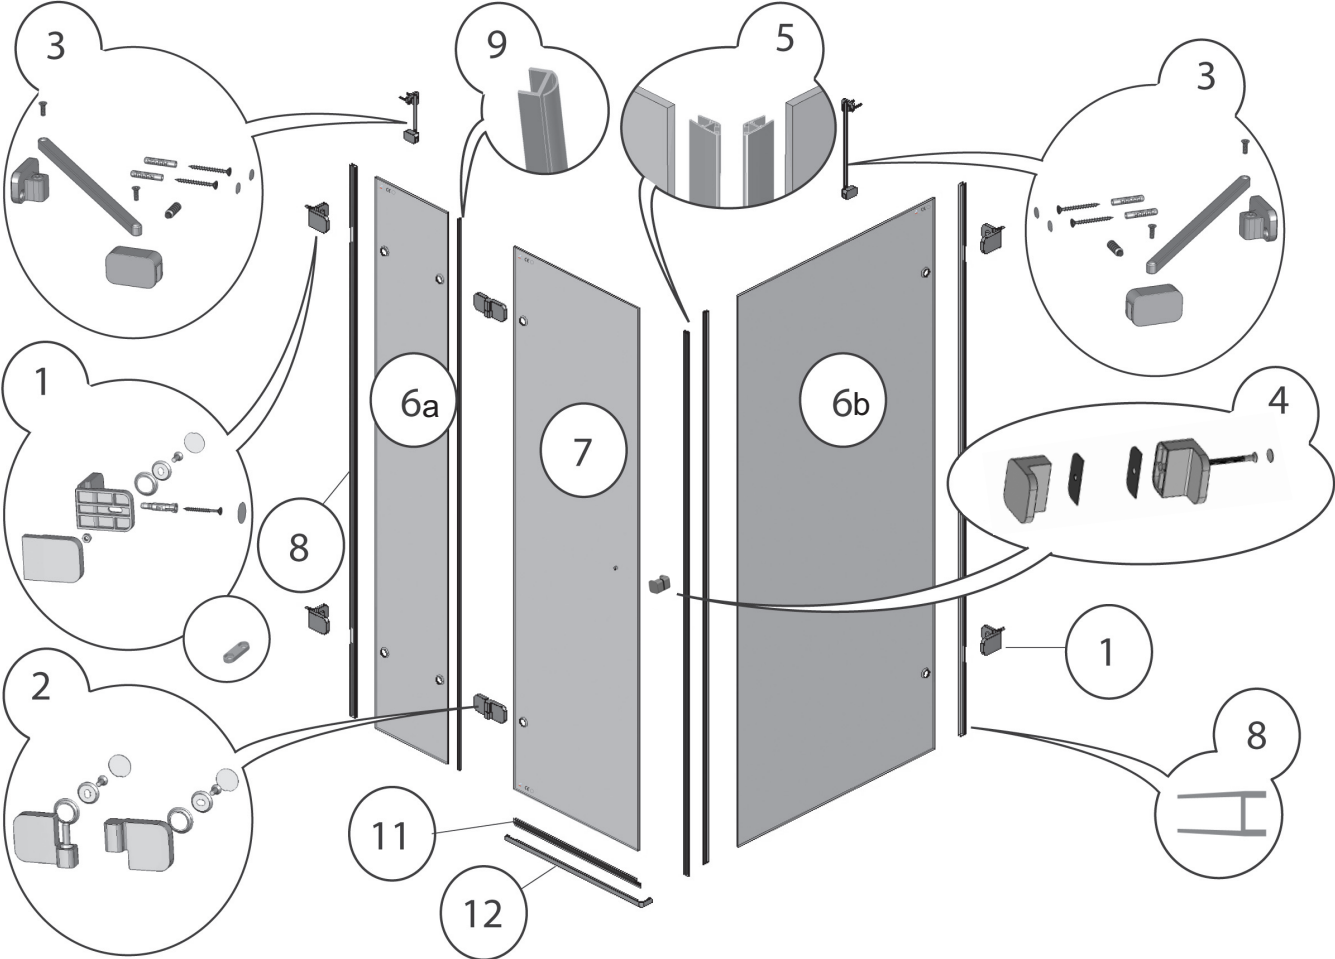

BSDPS L

Poznámky

BSDPS L

Č.	Náhradní díl	název	BSDPS- 80/80 L	BSDPS- 90/90 L	BSDPS-100/100 L	BSDPS-100/80 L
1	Úchyt Z-S komplet	Brilliant Chrom	X3BR01S010A	X3BR01S010A	X3BR01S010A	X3BR01S010A
2	Pant levý komplet	Brilliant Chrom	X3BR02S01LA	X3BR02S01LA	X3BR02S01LA	X3BR02S01LA
	Pant pravý komplet	Brilliant Chrom				
3	Vzpěra krátká komplet	Brilliant Chrom			X3BR05S010A	X3BR05S010A
	Vzpěra dlouhá komplet	Brilliant Chrom	X3BR05S020A	X3BR05S020A	X3BR05S020A	X3BR05S020A
4	Madlo S02 komplet	Brilliant Chrom	X3BR04S020A	X3BR04S020A	X3BR04S020A	X3BR04S020A
5	Sada - magnetky BSDPS	komplet	D000000015	D000000015	D000000015	D000000015
6a	Sklo pevné stěny dveří PP					
	Sklo 8,0x1948x213 čiré	BR-SR-PP-020	X4Z180J482130GP0			
	Sklo 8,0x1948x313 čiré	BR-SR-PP-040		X4Z180J483130GP0	X4Z180J483130GP0	X4Z180J483130GP0
7	Sklo dveří D					
	Sklo 6,0x1918x537 čiré	BR-SR-D-010	X4Z160J185370GD0	X4Z160J185370GD0		
	Sklo 6,0x1918x637 čiré	BR-SR-D-020			X4Z160J186370GD0	X4Z160J186370GD0
6b	Sklo pevné stěny PM					
	Sklo 8,0x1948x752 čiré	BR-SR-PM-05R pravé	X4Z180J487520GMR			X4Z180J487520GMR
	Sklo 8,0x1948x852 čiré	BR-SR-PM-06R pravé		X4Z180J488520GMR		
	Sklo 8,0x1948x952 čiré	BR-SR-PM-07R pravé			X4Z180J489520GMR	
8	Těsnění zed'	sklo dl.1948 mm	X3BR01005010	X3BR01005010	X3BR01005010	X3BR01005010
9	Těsnění sklo	sklo dl.1948 mm	X86400000050	X86400000050	X86400000050	X86400000050
10	Nosič magnetu					
11	Lišta s okap.GLASS G-PL-66-01 L	dl.552 mm	X866000001L0	X866000001L0		
	Lišta s okap.GLASS G-PL-66-02 L	dl.652 mm			X866000002L0	X866000002L0
12	Prah.lišta BSDPS BR-P-05-01L	chrom(dl.594x50mm)	X3BRP0501LA	X3BRP0501LA		
	Prah.lišta BSDPS BR-P-05-02L	chrom(dl.694x50mm)			X3BRP0502LA	X3BRP0502LA

Č.	Náhradní díl	název	BSDPS-110/80 L	BSDPS-120/80 L	BSDPS-120/90 L
1	Úchyt Z-S komplet	Brilliant Chrom	X3BR01S010A	X3BR01S010A	X3BR01S010A
2	Pant levý komplet	Brilliant Chrom	X3BR02S01LA	X3BR02S01LA	X3BR02S01LA
	Pant pravý komplet	Brilliant Chrom			
3	Vzpěra krátká komplet	Brilliant Chrom	X3BR05S010A		
	Vzpěra dlouhá komplet	Brilliant Chrom	X3BR05S020A	X3BR05S020A - 2x	X3BR05S020A - 2x
4	Madlo S02 komplet	Brilliant Chrom	X3BR04S020A	X3BR04S020A	X3BR04S020A
5	Sada - magnetky BSDPS	komplet	D000000015	D000000015	D000000015
6a	Sklo pevné stěny dveří PP				
	Sklo 8,0x1948x413 čiré	BR-SR-PP-050	X4Z180J484130GP0		
	Sklo 8,0x1948x513 čiré	BR-SR-PP-060		X4Z180J485130GP0	X4Z180J485130GP0
7	Sklo dveří D				
	Sklo 6,0x1918x637 čiré	BR-SR-D-020	X4Z160J186370GD0	X4Z160J186370GD0	X4Z160J186370GD0
6b	Sklo pevné stěny PM				
	Sklo 8,0x1948x752 čiré	BR-SR-PM-05R pravé	X4Z180J487520GMR	X4Z180J487520GMR	
	Sklo 8,0x1948x852 čiré	BR-SR-PM-06R pravé			X4Z180J488520GMR
8	Těsnění zed'	sklo dl.1948 mm	X3BR01005010	X3BR01005010	X3BR01005010
9	Těsnění sklo	sklo dl.1948 mm	X86400000050	X86400000050	X86400000050
10	Nosič magnetu				
11	Lišta s okap.GLASS G-PL-66-02 L	dl.652 mm	X866000002L0	X866000002L0	X866000002L0
12	Prah.lišta BSDPS BR-P-05-02L	chrom(dl.694x50mm)	X3BRP0502LA	X3BRP0502LA	X3BRP0502LA