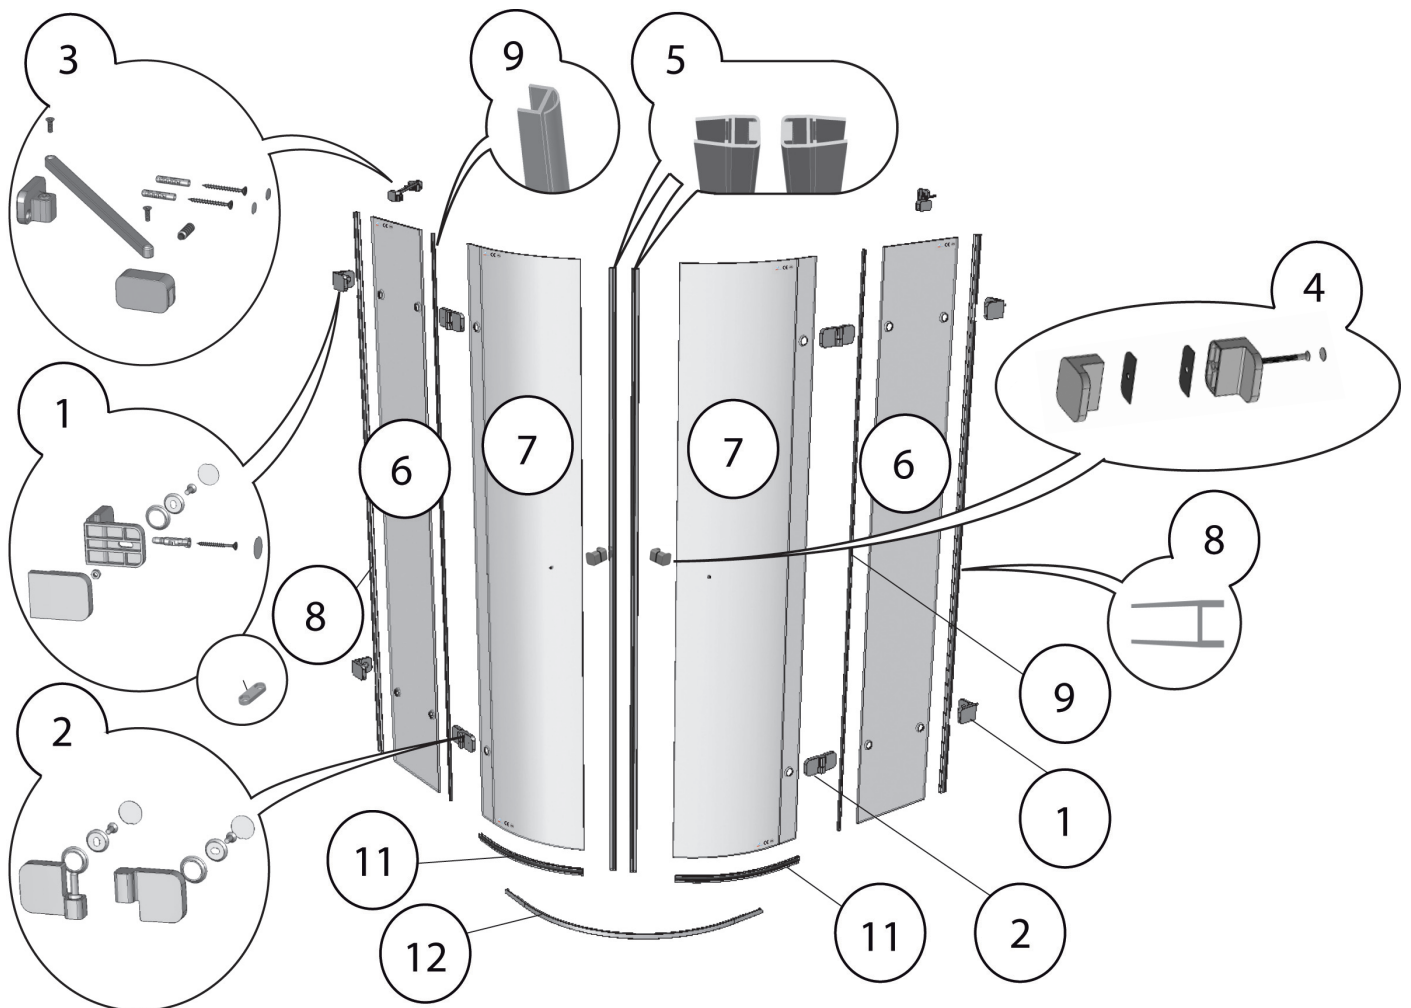

BSKK4

Č.	Náhradní díl název	BSKK4- 80	BSKK4- 90	BSKK4- 100
1	Úchyt Z-S komplet Brilliant Chrom	X3BR01S010A	X3BR01S010A	X3BR01S010A
2	Pant levý komplet Brilliant Chrom	X3BR02S01LA	X3BR02S01LA	X3BR02S01LA
	Pant pravý komplet Brilliant Chrom	X3BR02S01RA	X3BR02S01RA	X3BR02S01RA
3	Vzpěra krátká komplet Brilliant Chrom			X3BR05S010A
4	Madlo S02 komplet Brilliant Chrom	X3BR04S020A	X3BR04S020A	X3BR04S020A
5	Sada - magnetky BSKK4 komplet	D000000014	D000000014	D000000014
6	Sklo pevné stěny dveří PP			
	Sklo 8,0x1948x213 čiré BR-SR-PP-020	X4Z180J482130GP0		
	Sklo 8,0x1948x313 čiré BR-SR-PP-040		X4Z180J483130GP0	
	Sklo 8,0x1948x413 čiré BR-SR-PP-050			X4Z180J484130GP0
7	Sklo dveří			
	Sklo ohnuté 6,0x1918x440 čiré BR-SZ-002	X4Y160J184400GD0	X4Y160J184400GD0	X4Y160J184400GD0
8	Těsnění Brilliant zed'-sklo dl.1948 mm	X3BR01005010	X3BR01005010	X3BR01005010
9	Těsnění Brilliant sklo-sklo dl.1948 mm	X86400000050	X86400000050	X86400000050
10	Nosič magnetu			
11	Lišta s okap.GLASS G-PL-66-05 L dl.908 mm	X866000005L0	X866000005L0	X866000005L0
	Lišta s okap.GLASS G-PL-66-05 P dl.908 mm	X866000005P0	X866000005P0	X866000005P0
12	Prah.lišta BSKK4 BR-P-03-01 dl.1009 mm	X3BRP03010A	X3BRP03010A	X3BRP03010A

Poznámky